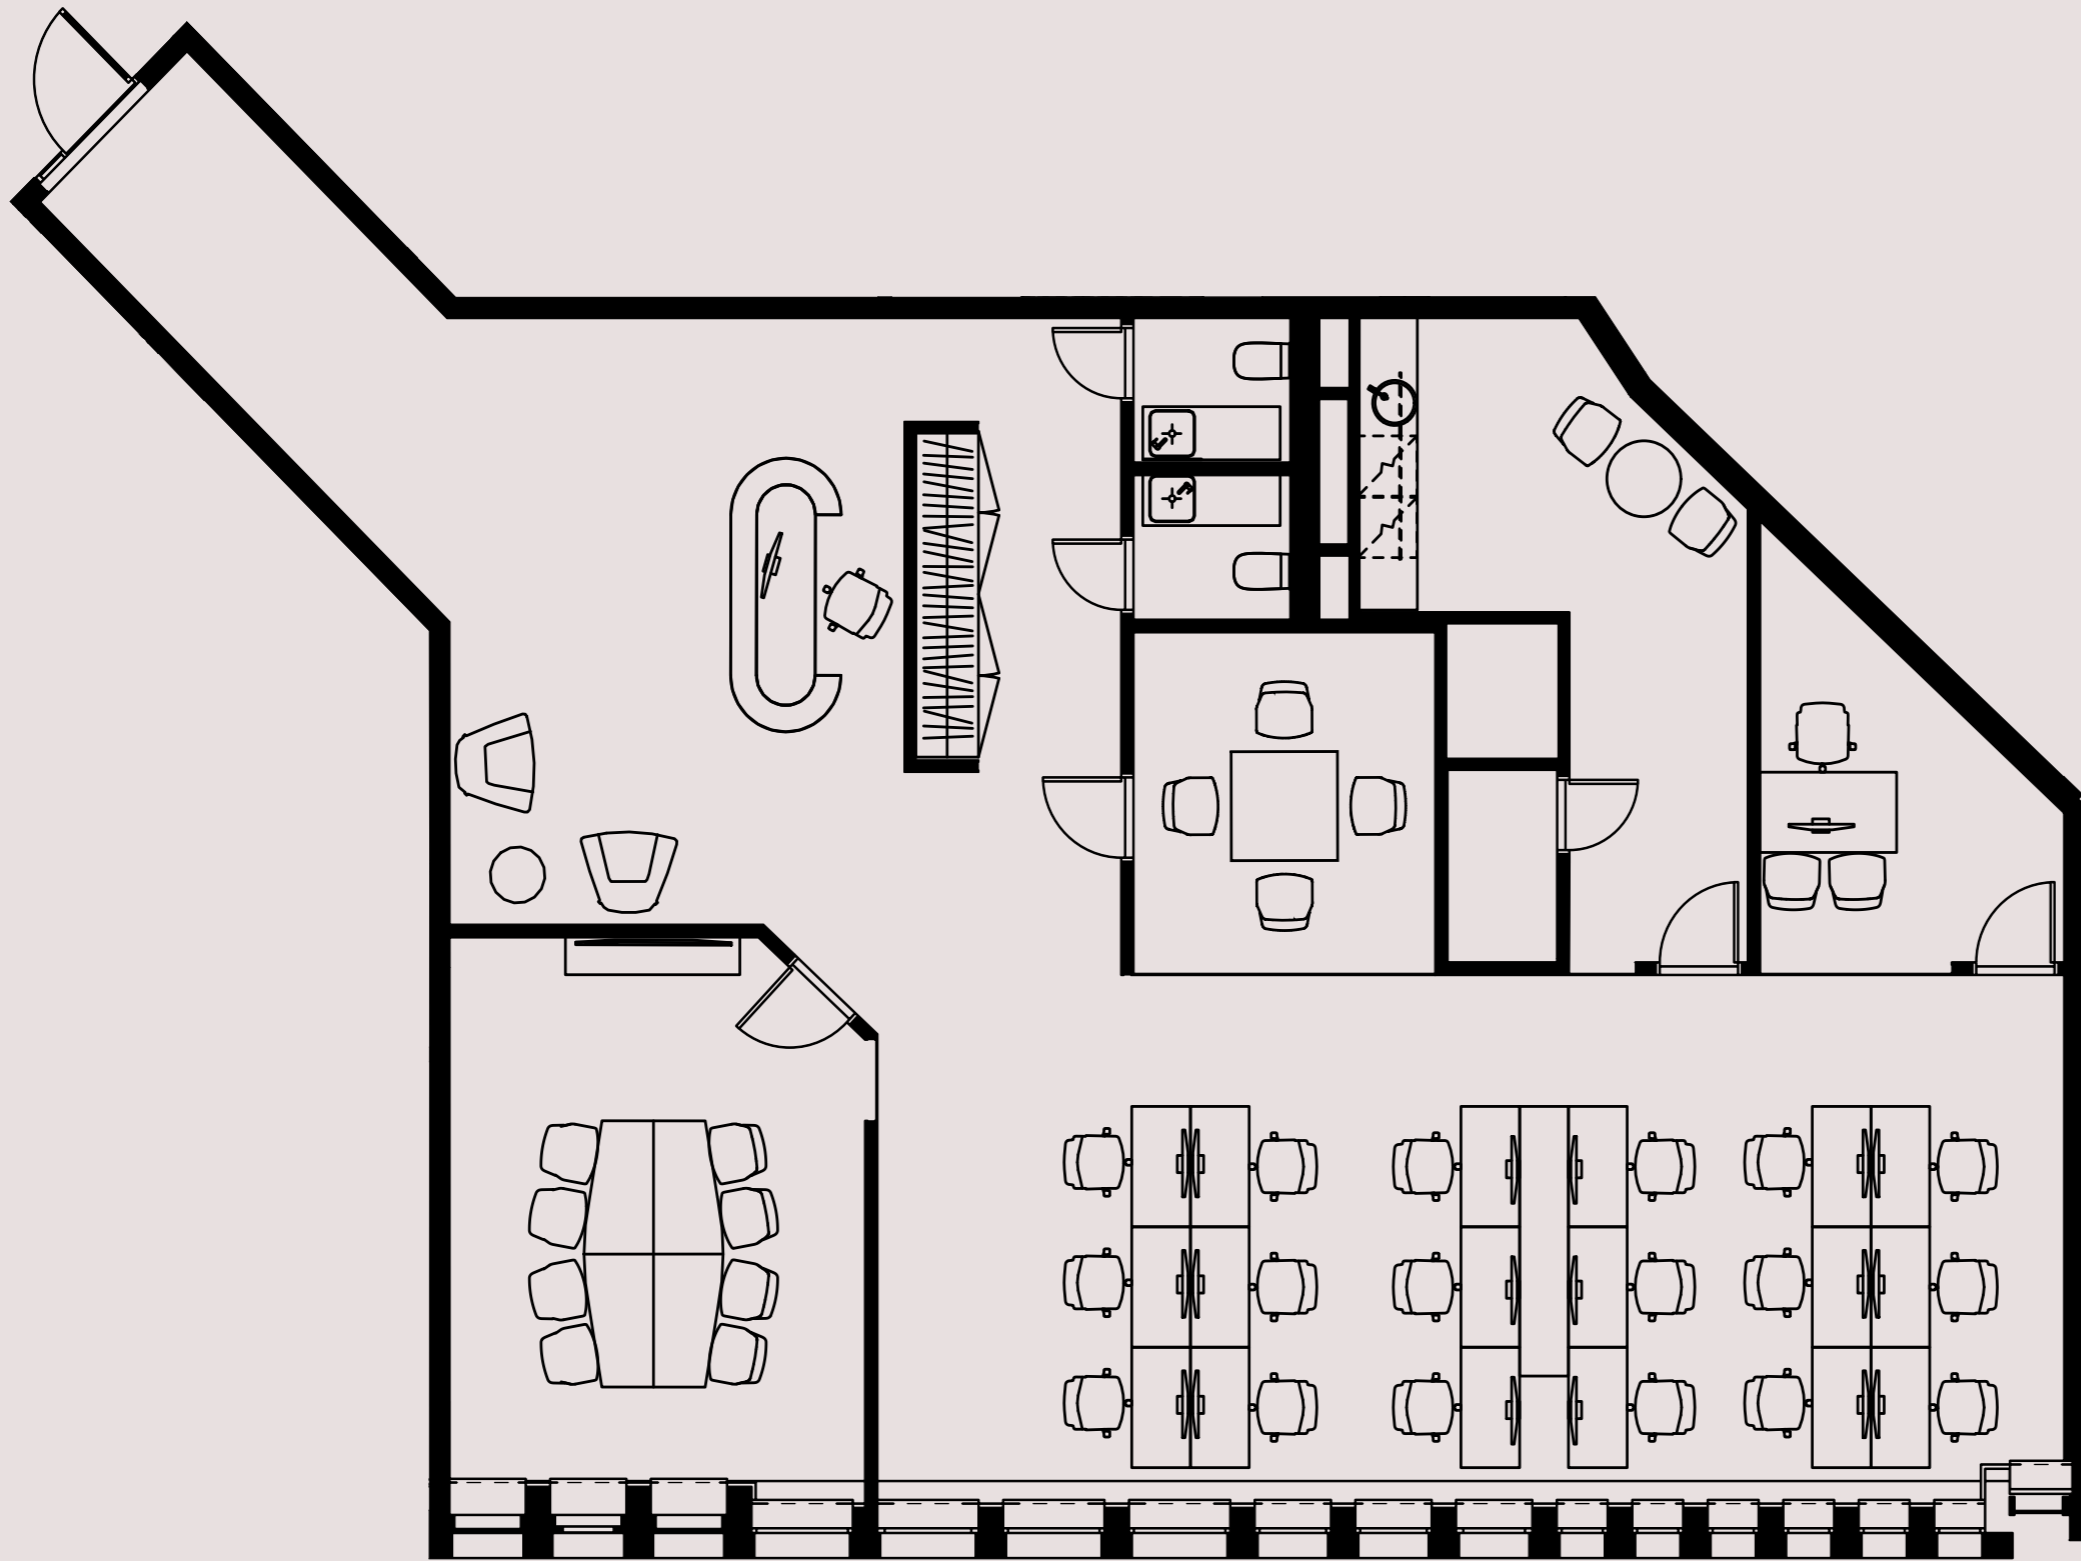

NOVIRA PLAZA RIGA

1402

Этаж	3
Размер	193 m <sup>2</sup>
Терраса	Нет
Вид	Улица Satekles
Статус	Свободно

Улица Satekles