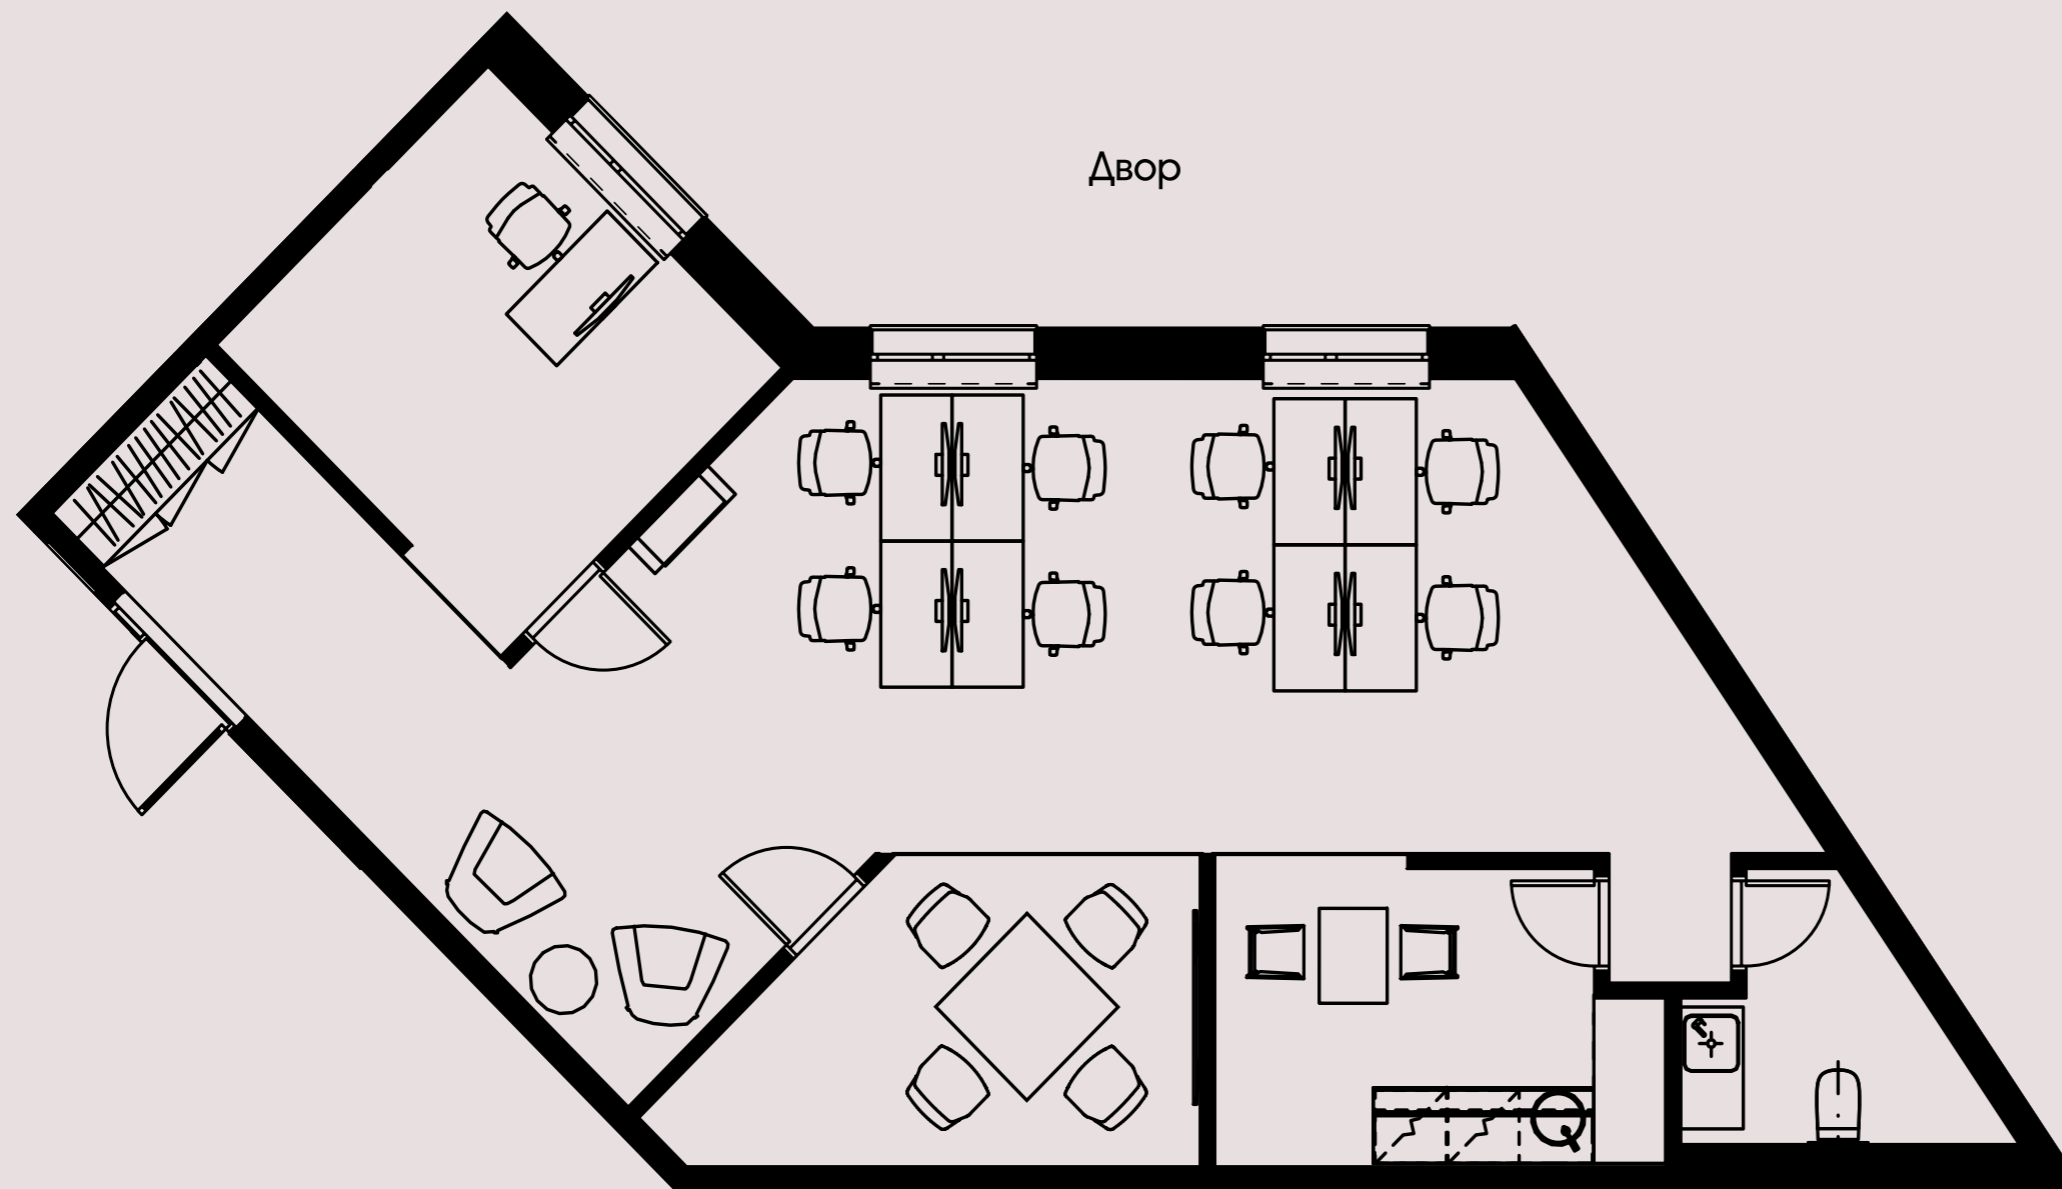

NOVIRA PLAZA RIGA

1401

Этаж	3
Размер	87 m ²
Терраса	Нет
Вид	Двор
Статус	Свободно