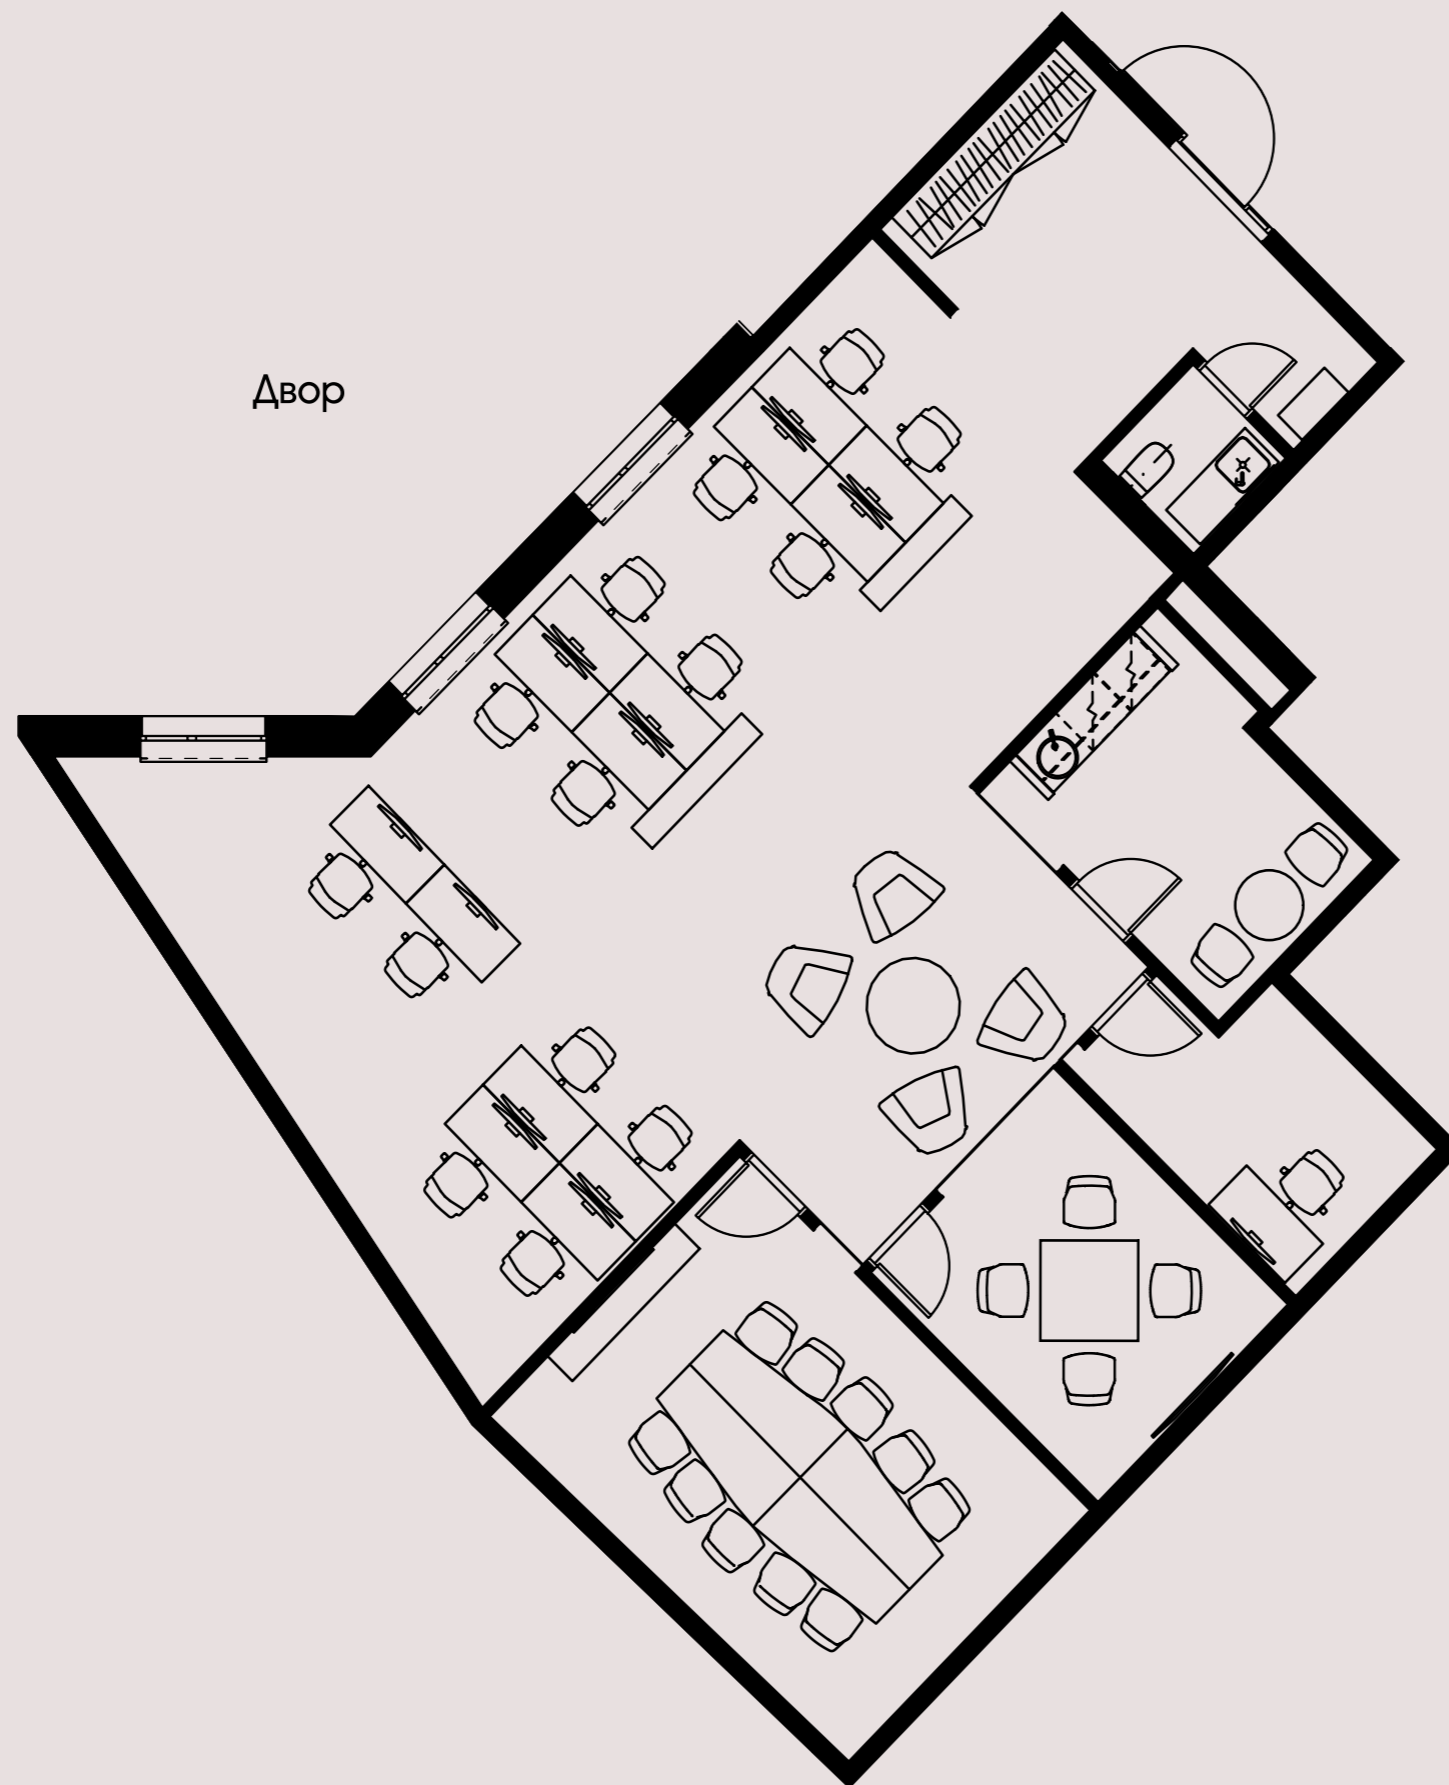

NOVIRA PLAZA RIGA

Двор

3403

Этаж	3
Размер	142 m ²
Терраса	Нет
Вид	Двор
Статус	Свободно