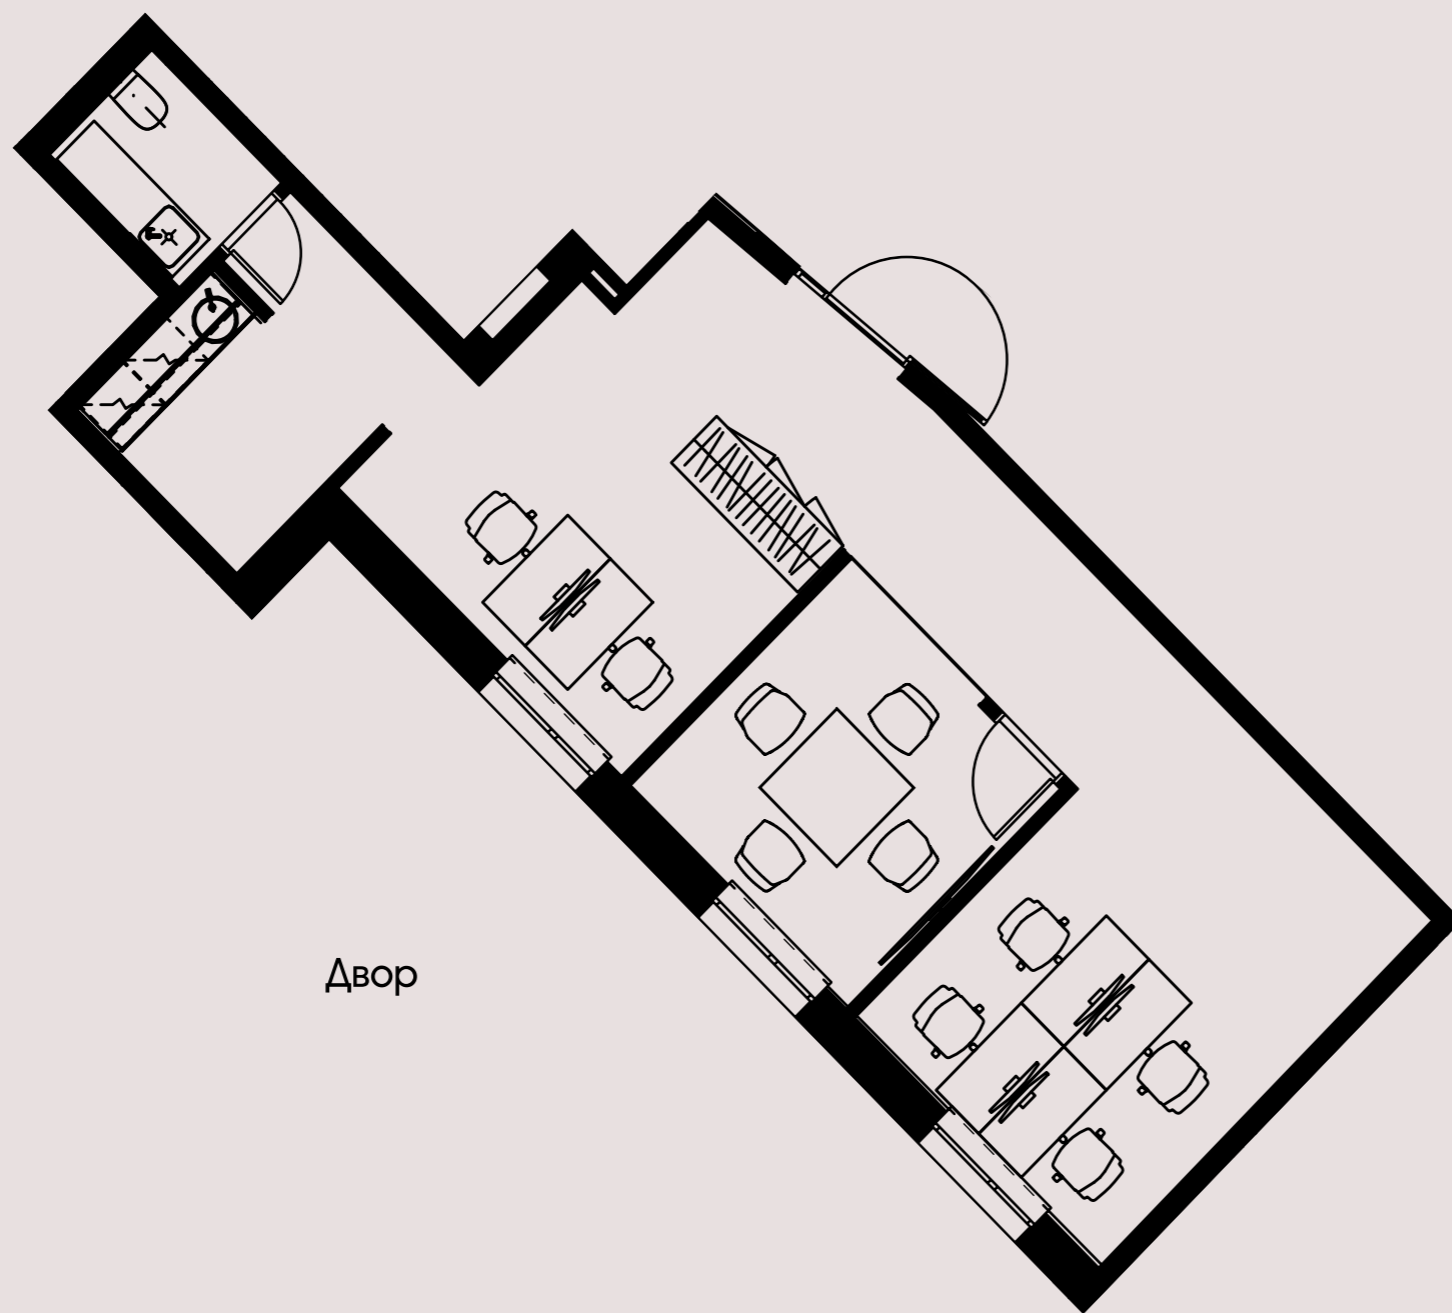

NOVIRA PLAZA RIGA

Двор

3404

Этаж	3
Размер	59 m ²
Терраса	Нет
Вид	Двор
Статус	Свободно