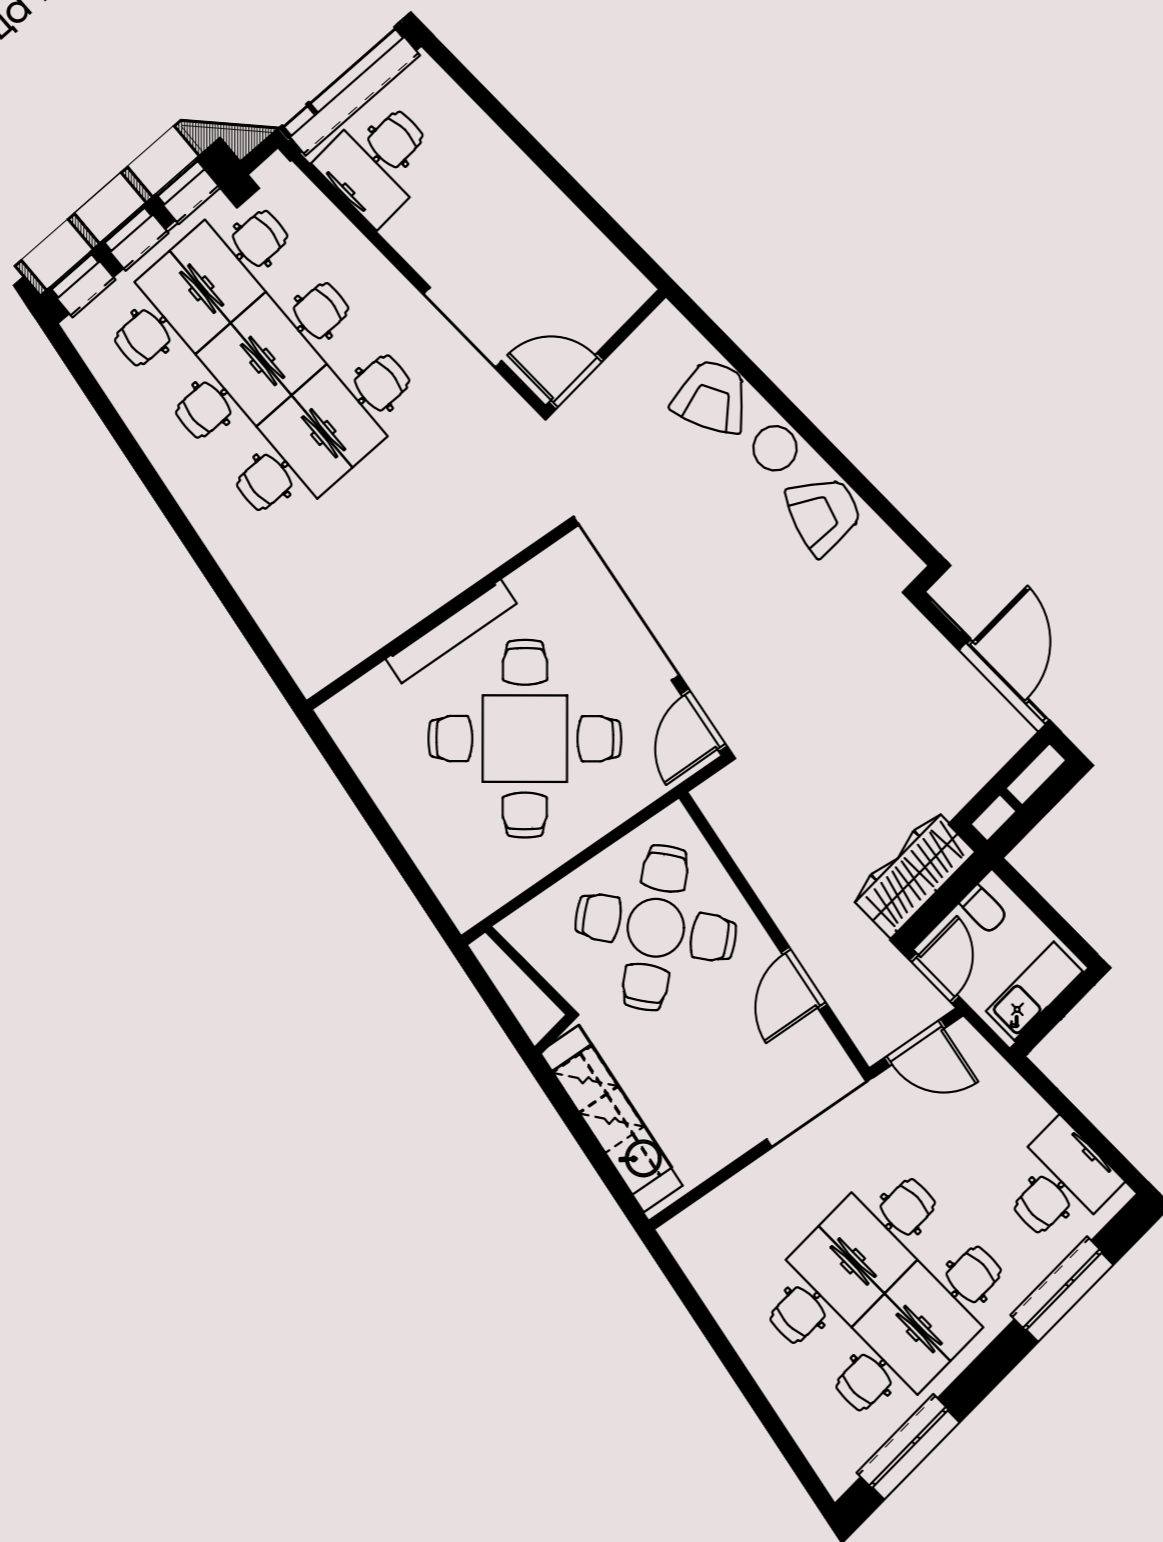

NOVIRA PLAZA RĪGA

Улица Marijas

3405

Этаж	3
Размер	112 m ²
Терраса	Нет
Вид	Улица Marijas
Статус	Свободно