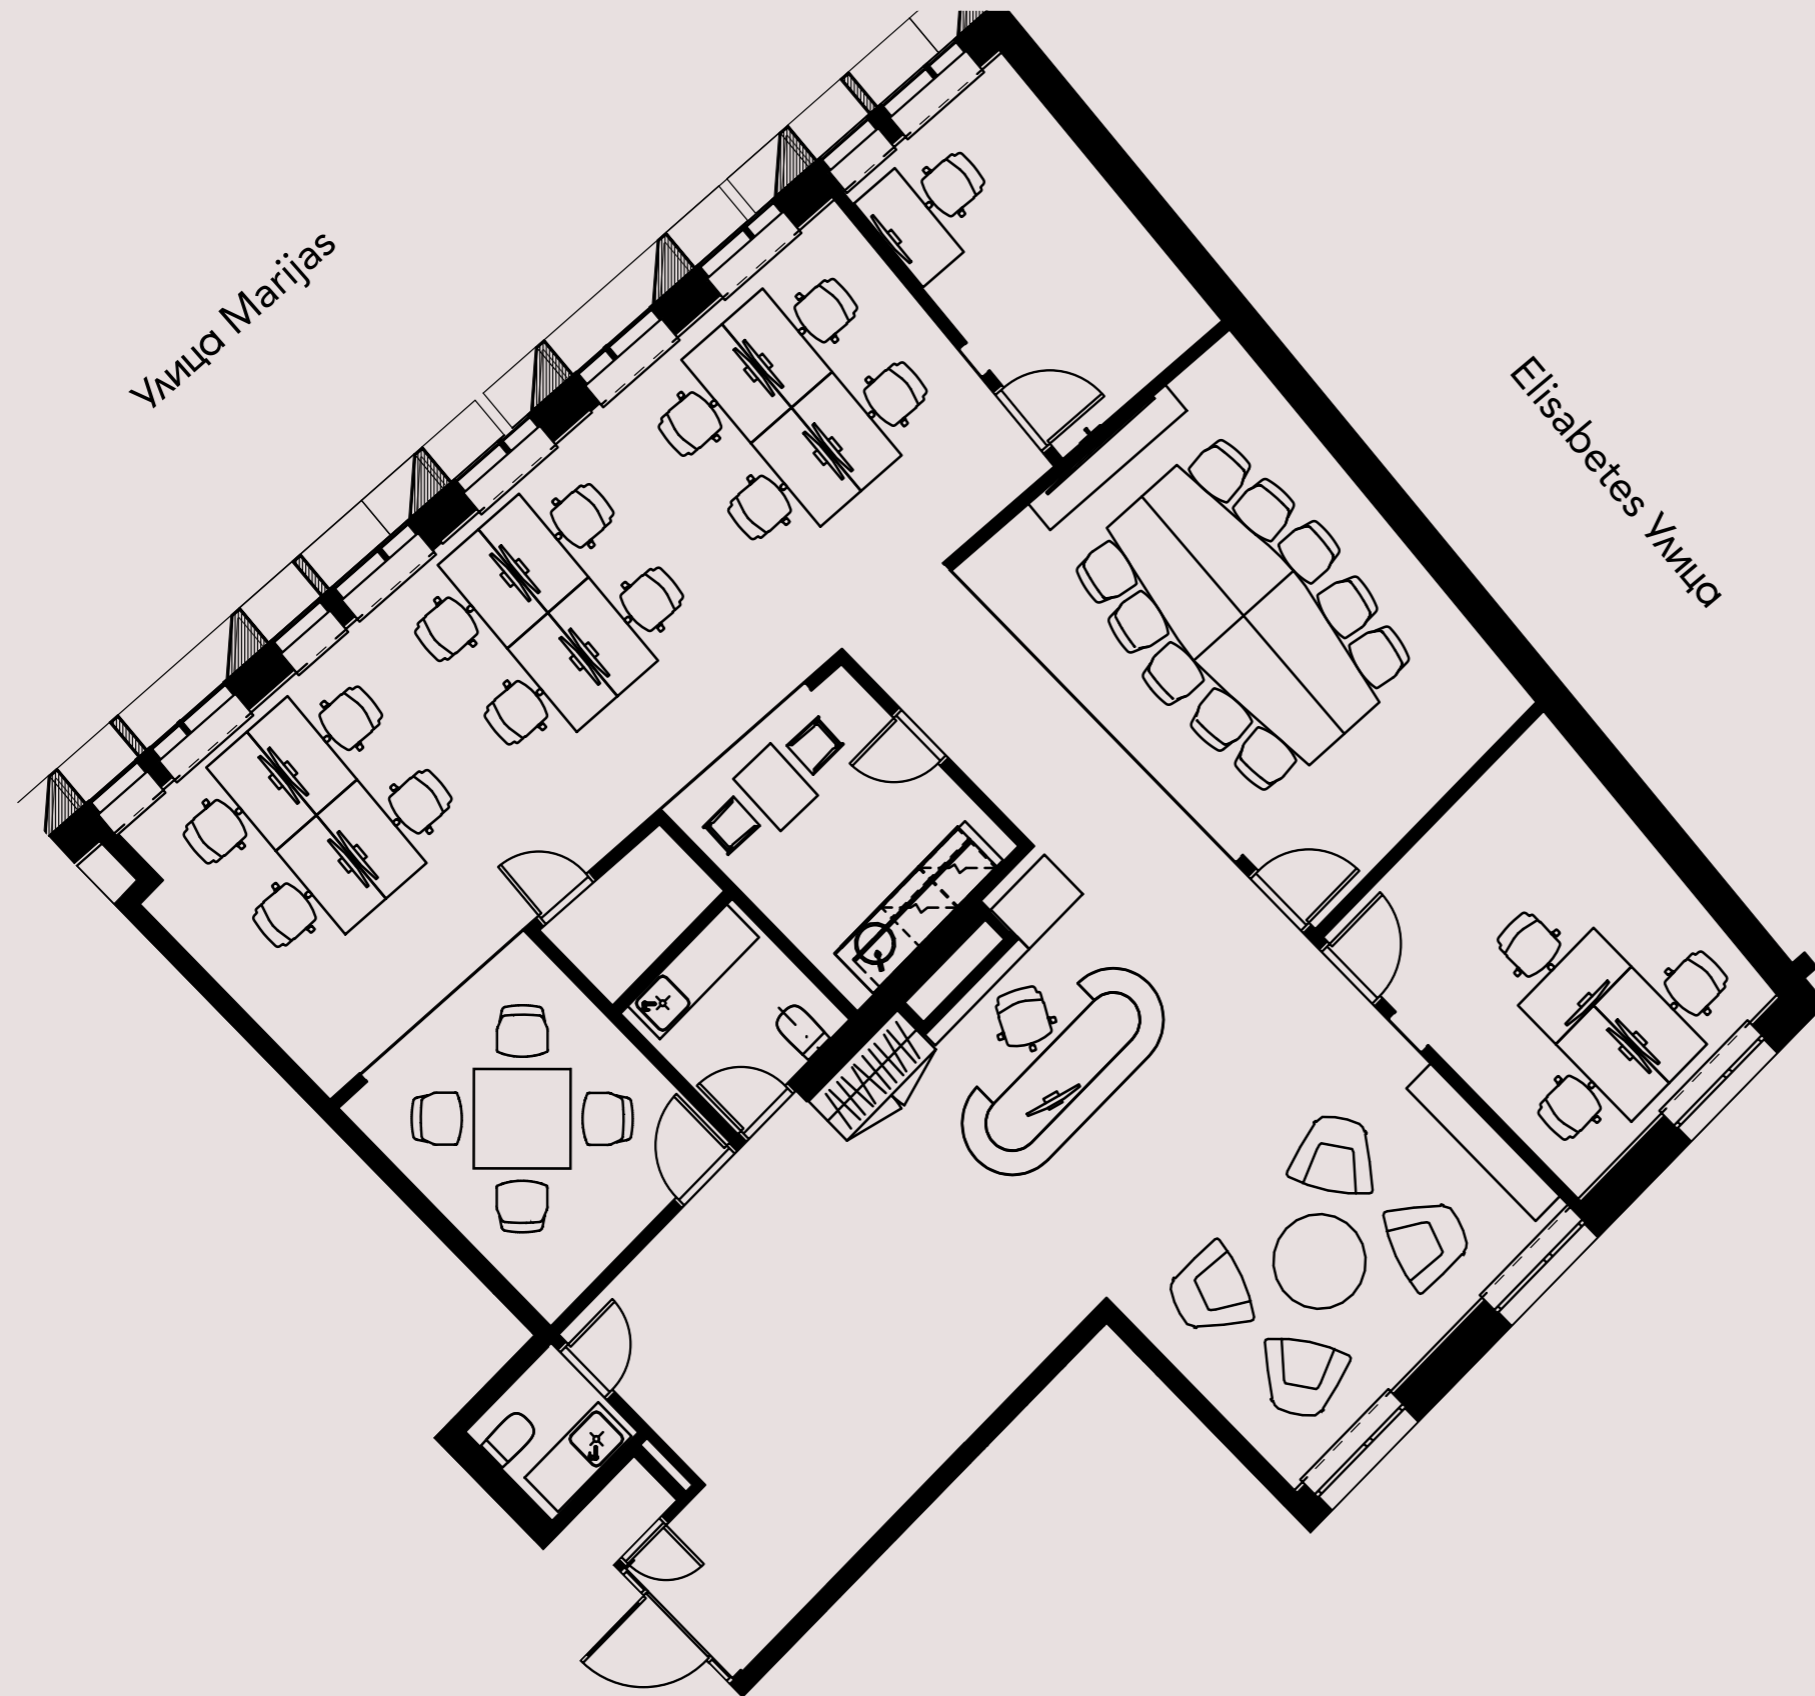

NOVIRA PLAZA RĪGA

**3407**

Этаж	3
Размер	170 m <sup>2</sup>
Терраса	Нет
Вид	Улица Marijas
Статус	Свободно