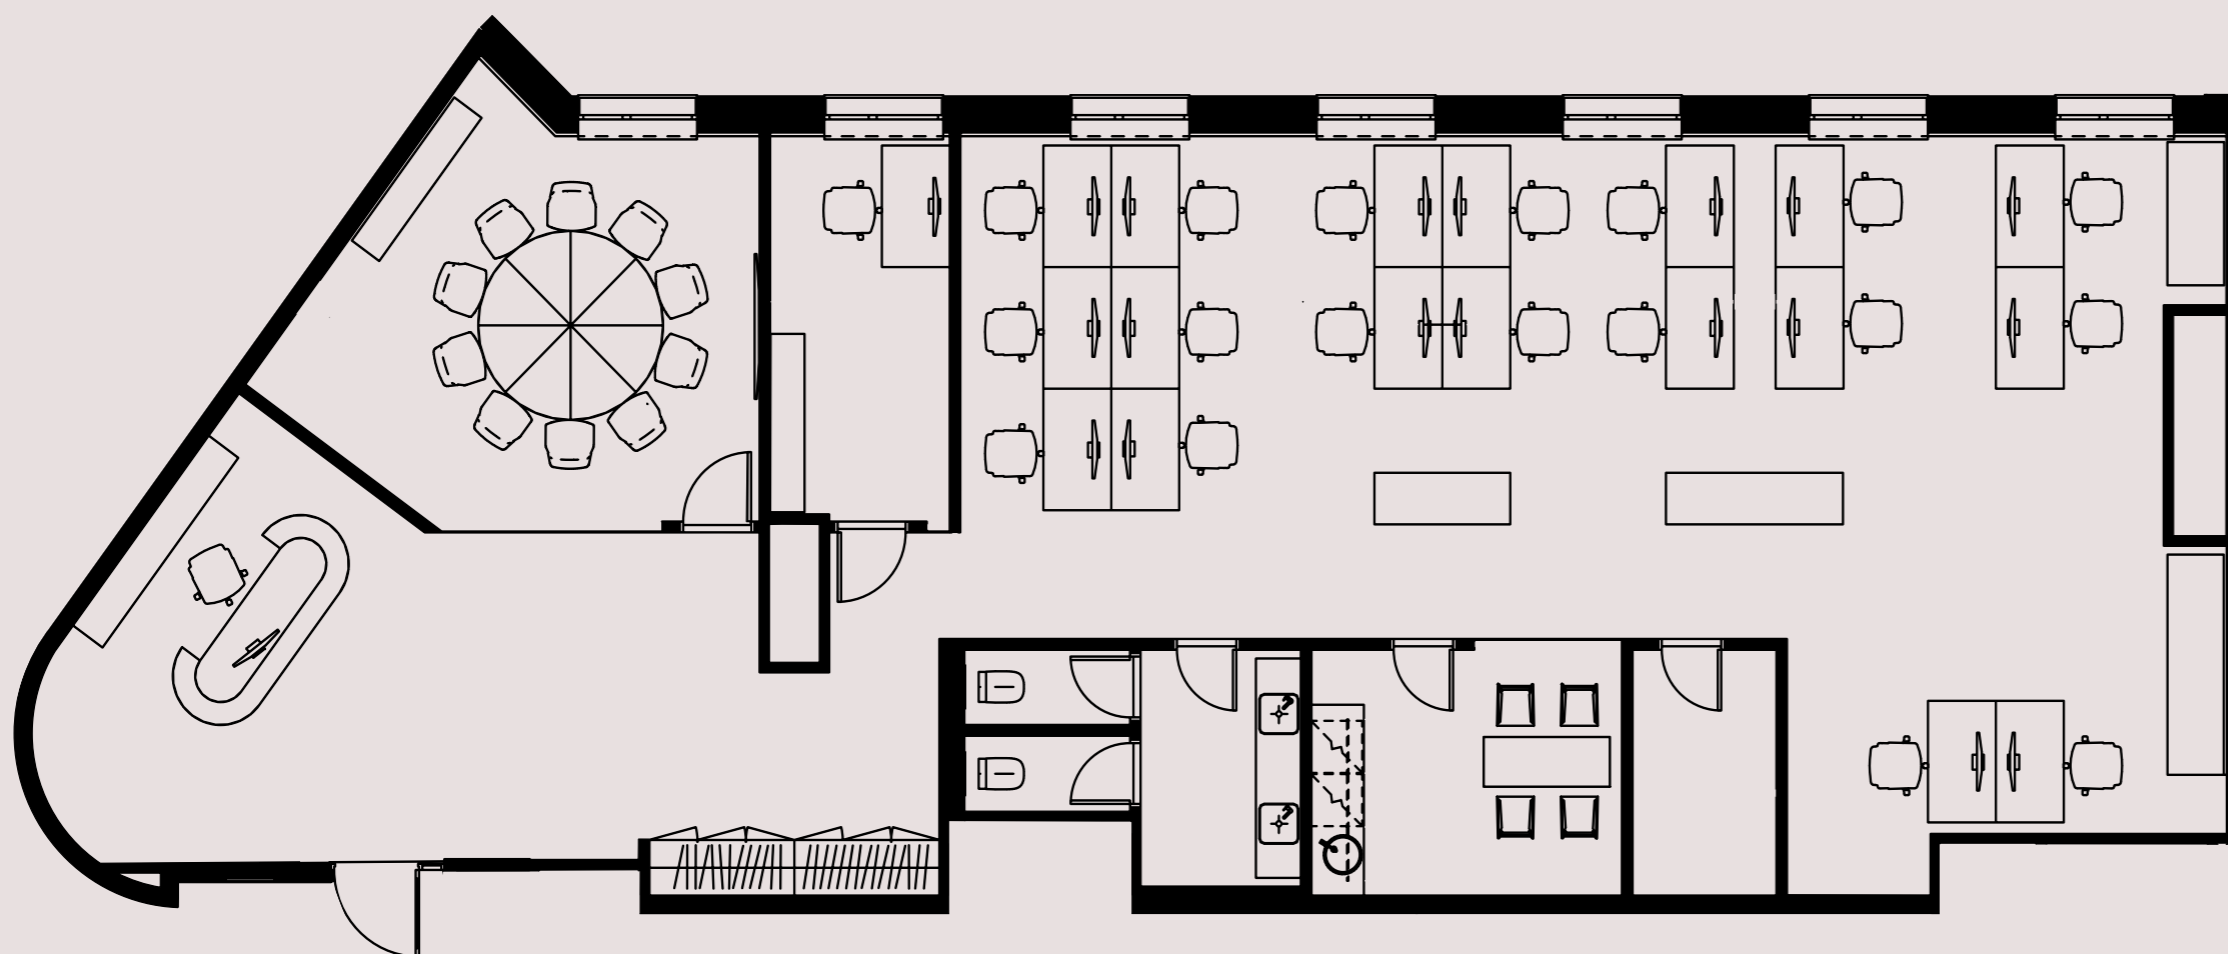

NOVIRA PLAZA RIGA

Двор

2301

Этаж	3
Размер	204 m ²
Терраса	Нет
Вид	Двор
Статус	Свободно