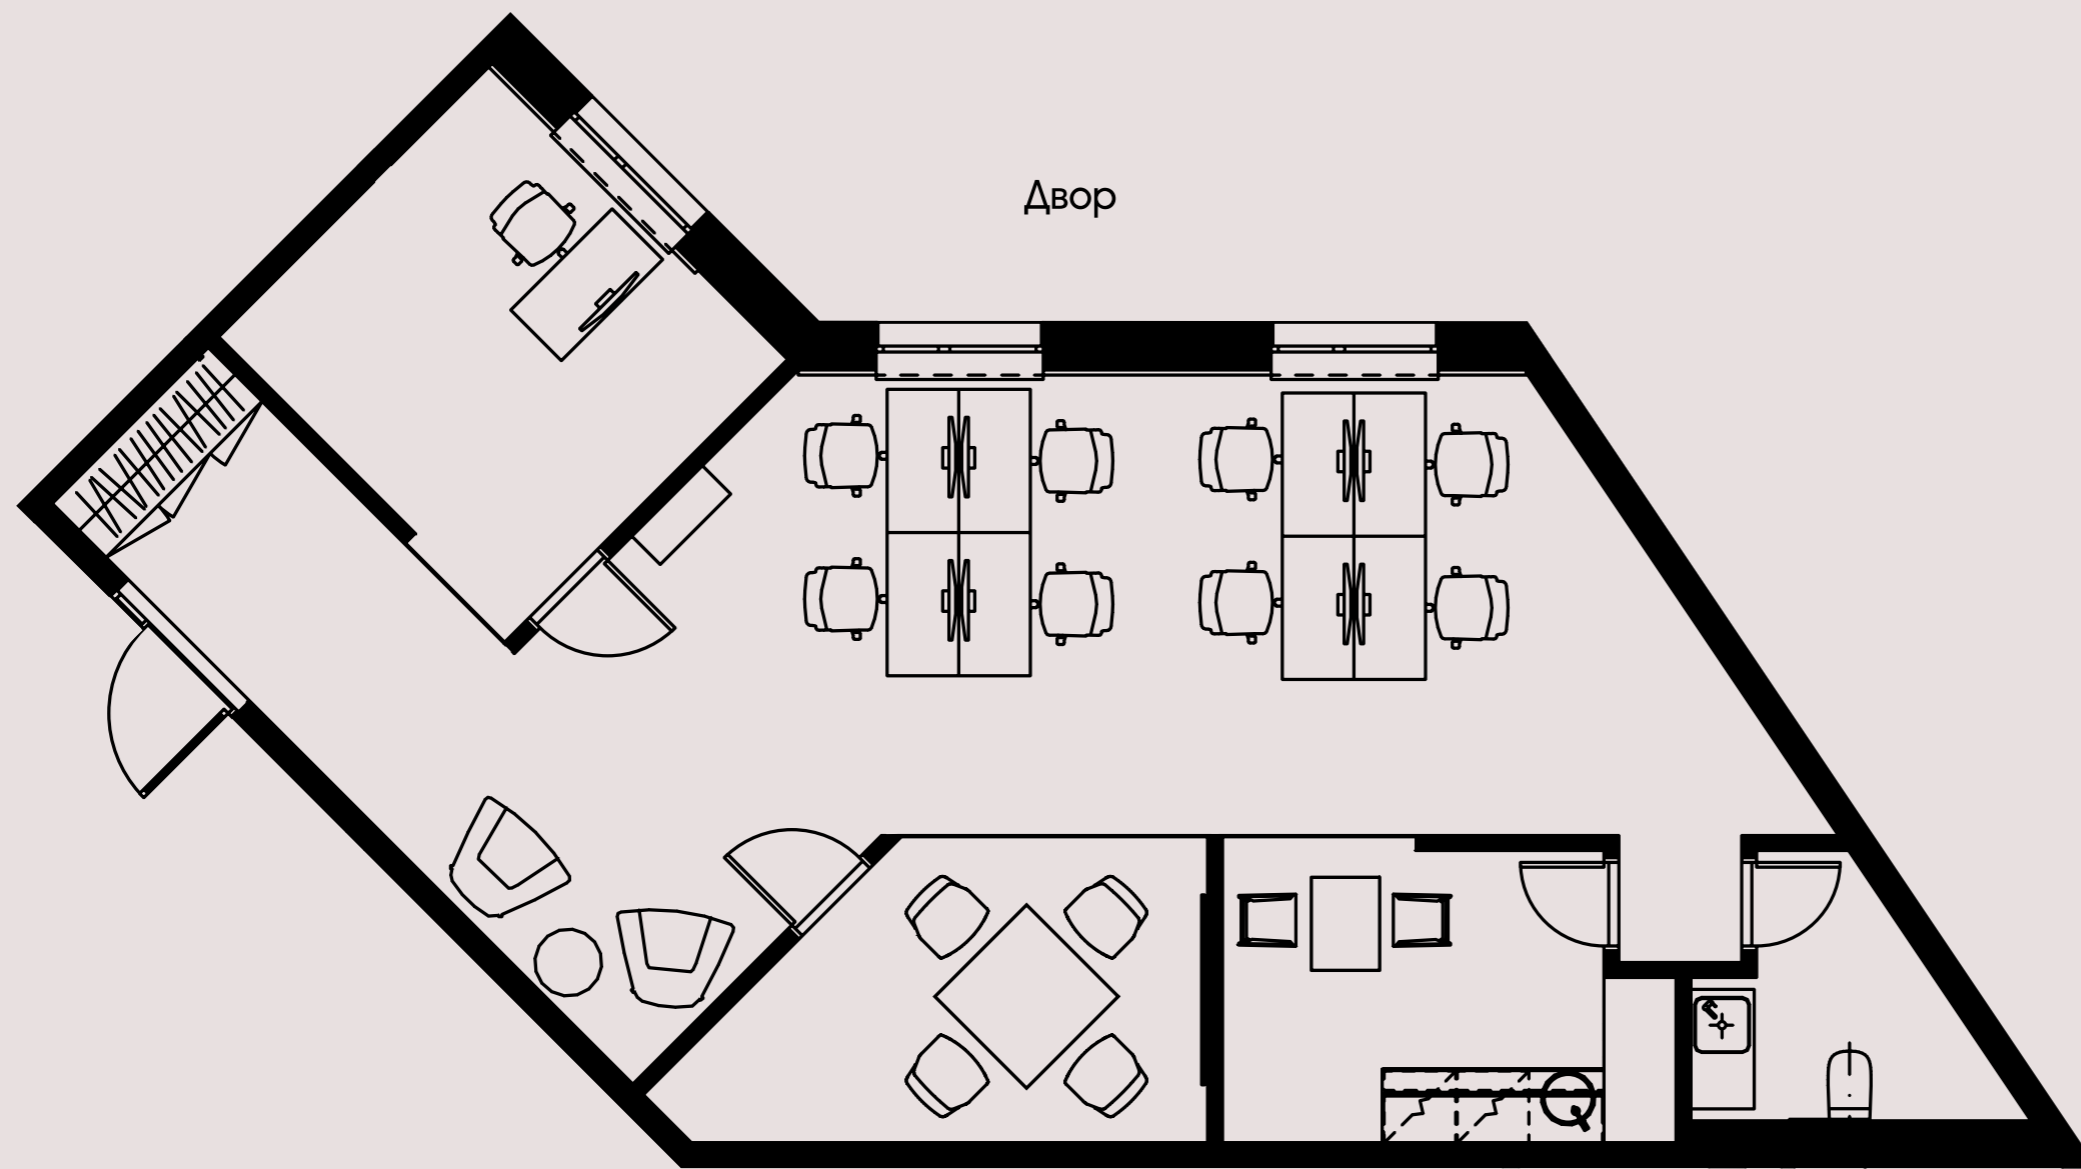

NOVIRA PLAZA RIGA

1301

Этаж	3
Размер	87 m ²
Терраса	Нет
Вид	Двор
Статус	Свободно