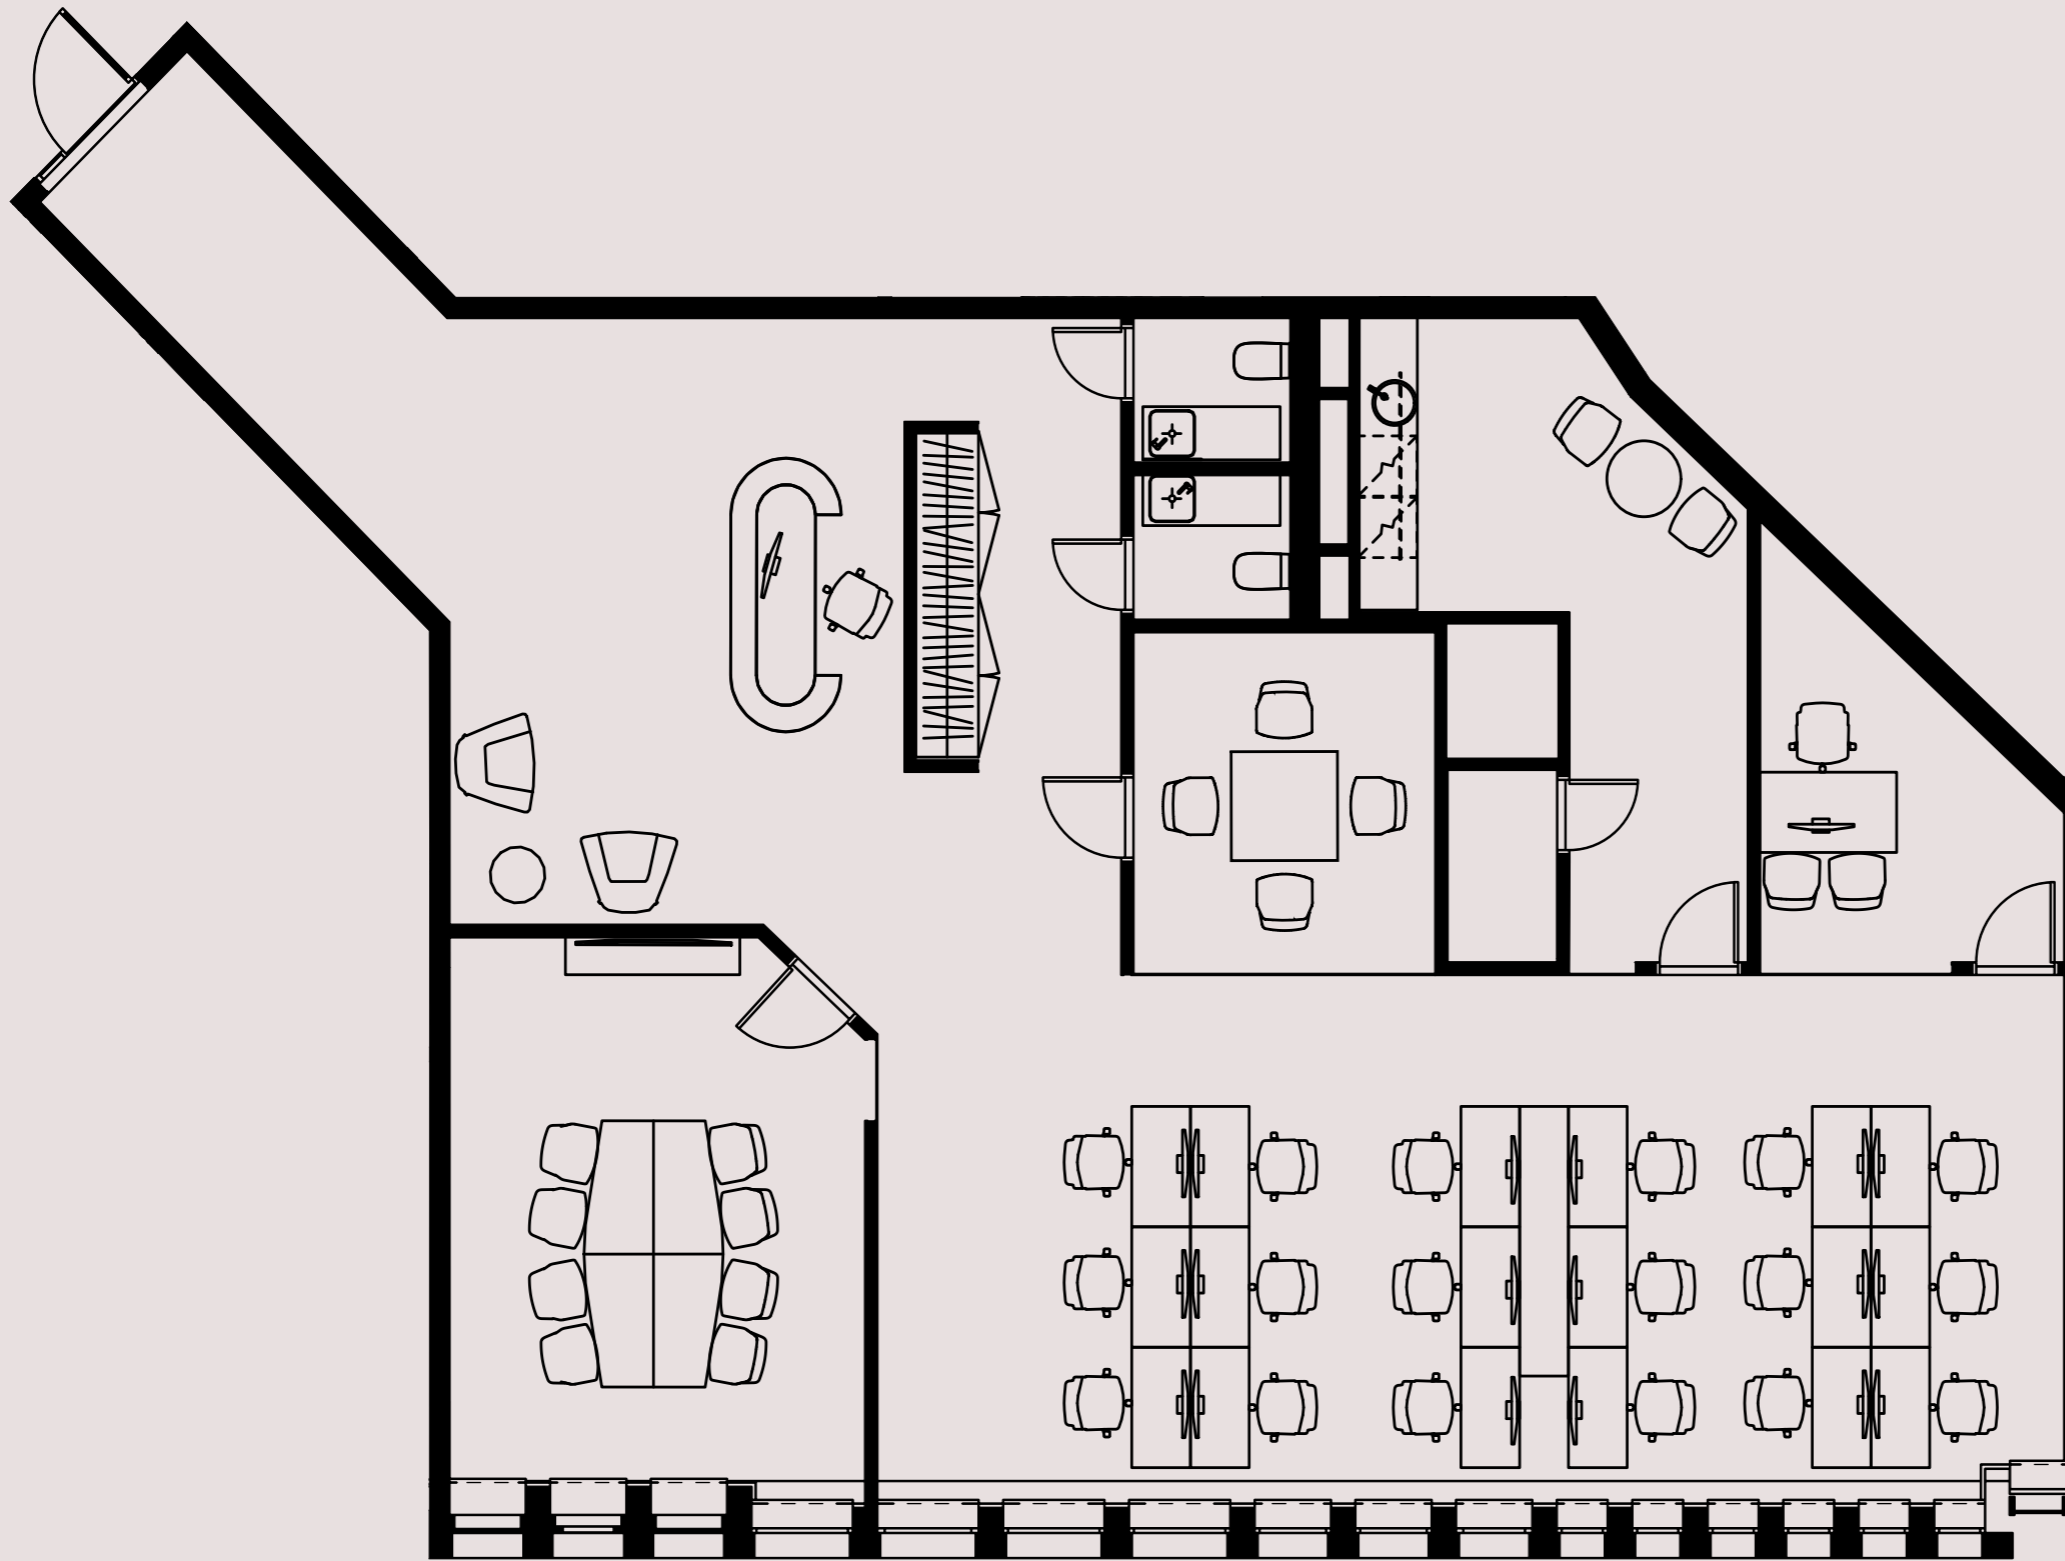

NOVIRA PLAZA RĪGA

Satekles iela

1402

Stāvs	3
Izmērs	192 m ²
Terrace	Nē
Skatīt	Satekles iela
Statuss	Pieejams