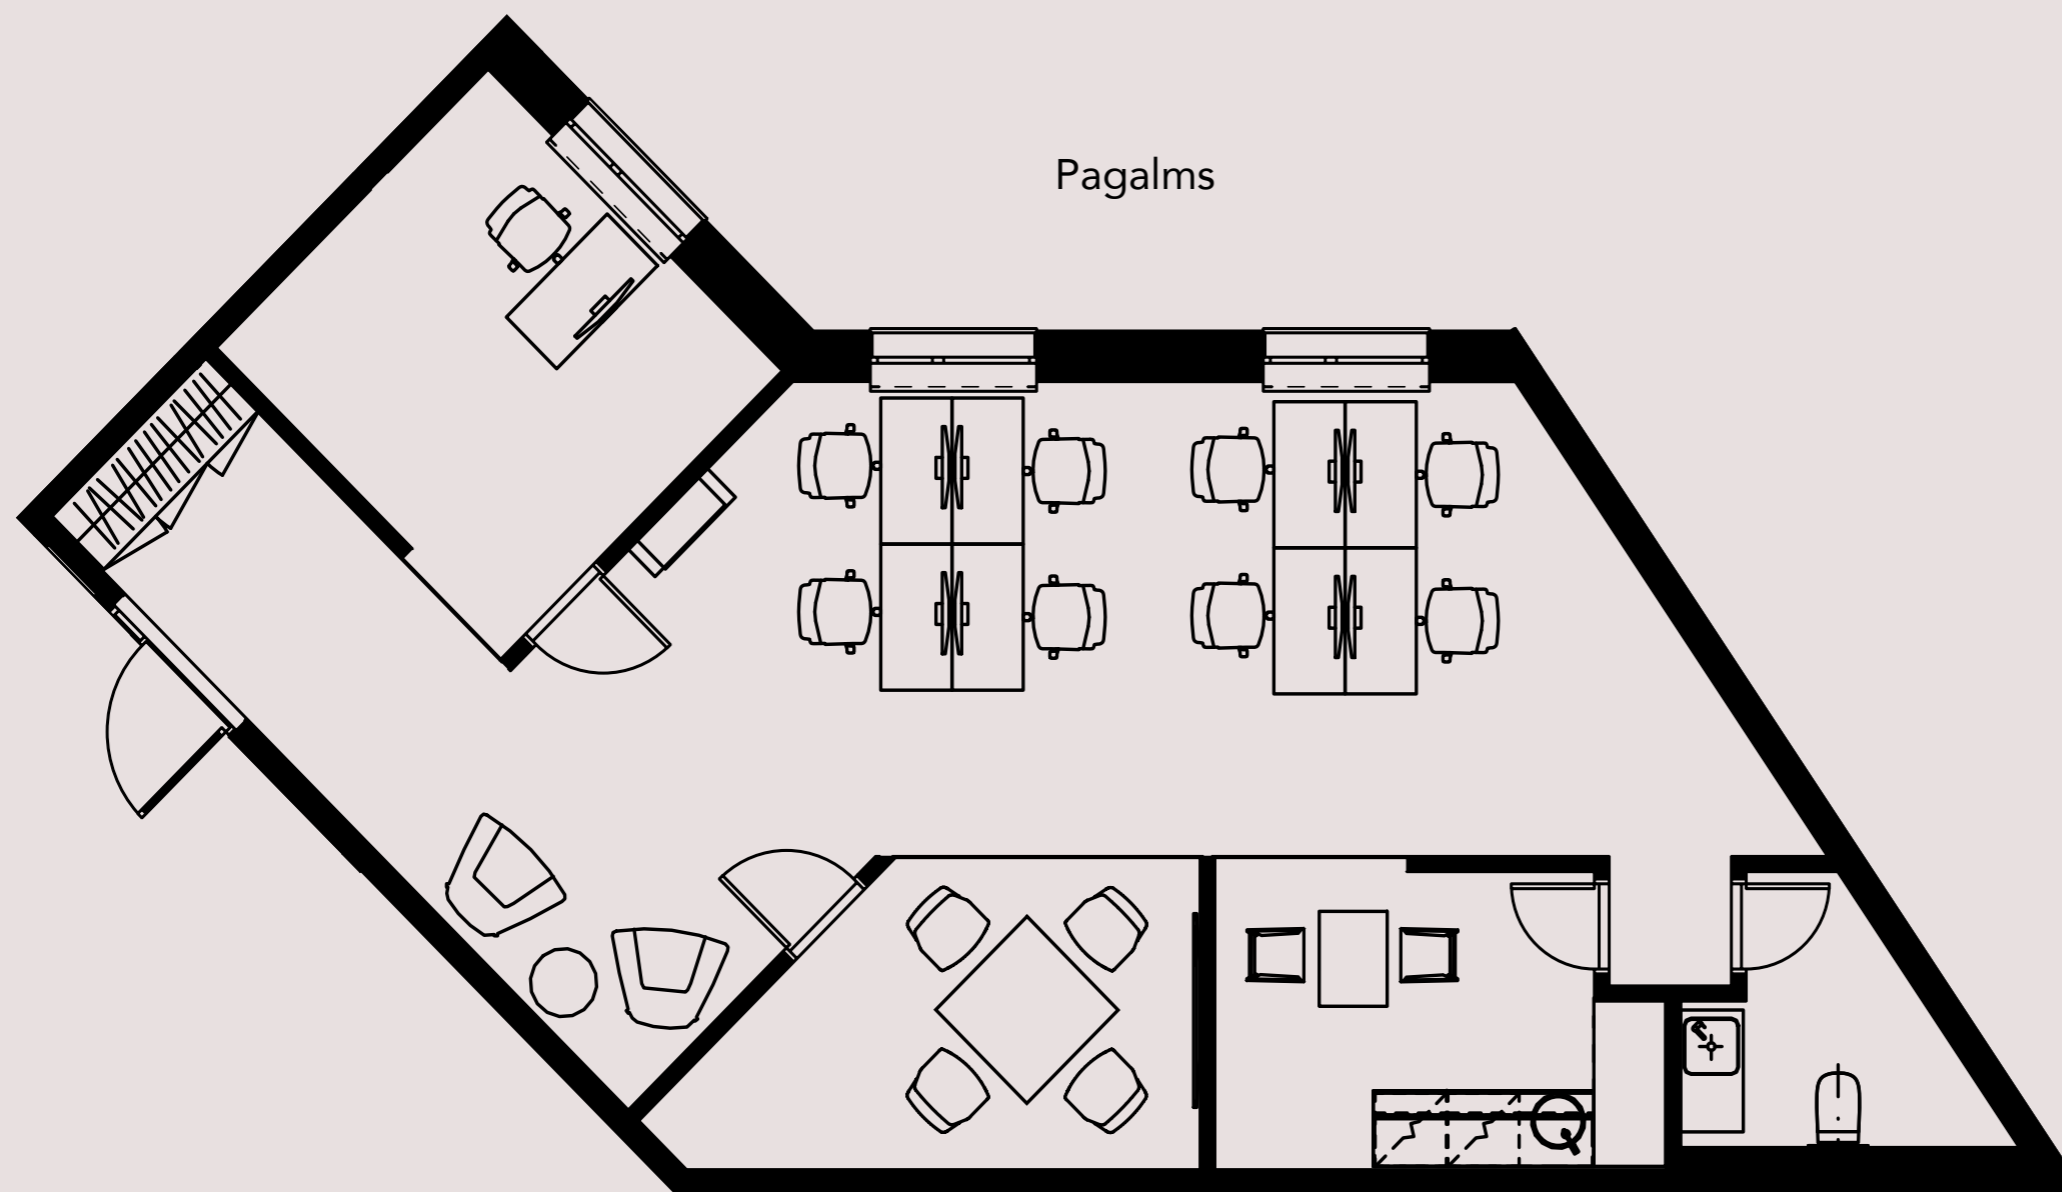

NOVIRA PLAZA RĪGA

1401

Stāvs	3
Izmērs	87 m ²
Terrace	Nē
Skatīt	Pagalms
Statuss	Pieejams