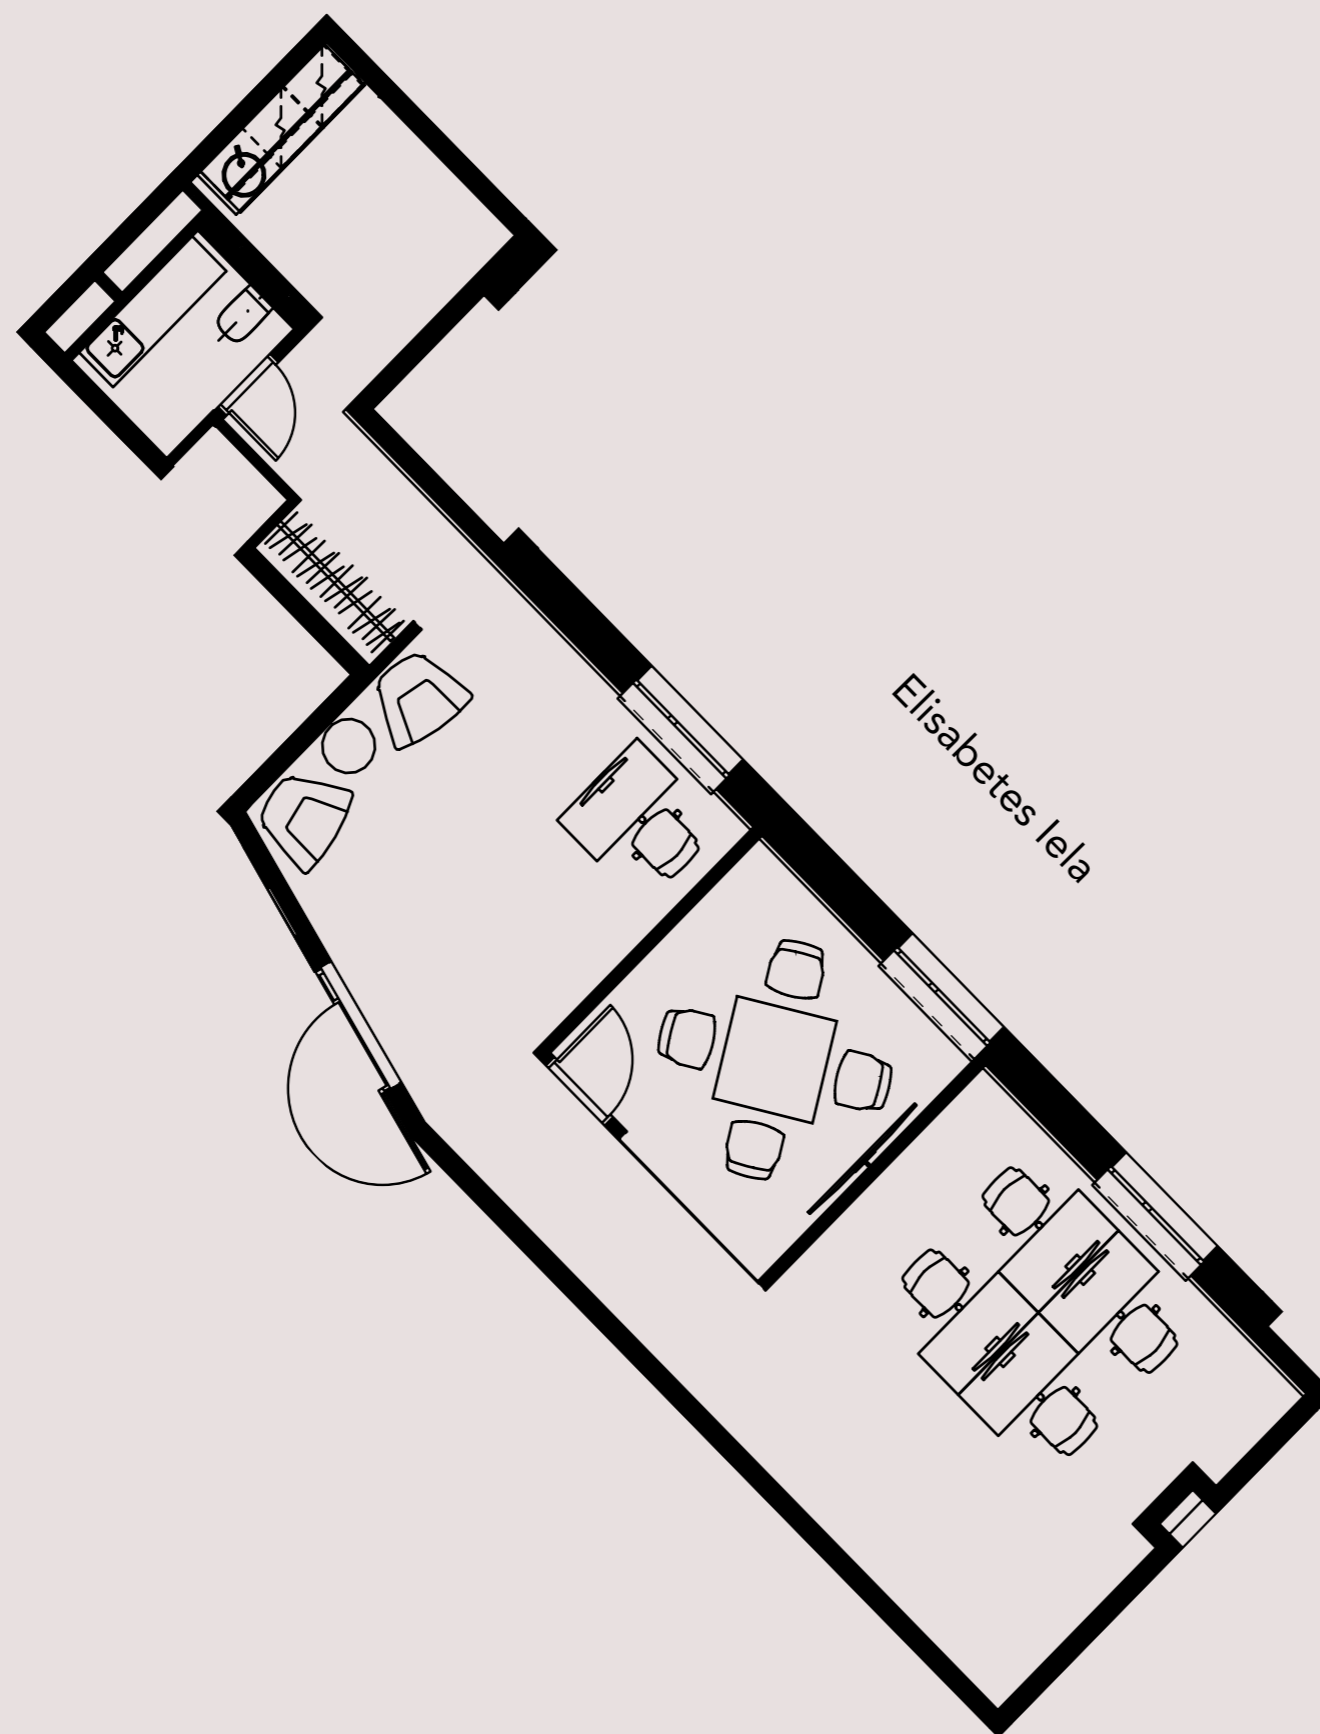

NOVIRA PLAZA RĪGA

**3401**

Stāvs	3
Izmērs	68 m <sup>2</sup>
Terrace	Nē
Skatīt	Elisabetes iela
Statuss	Pieejams