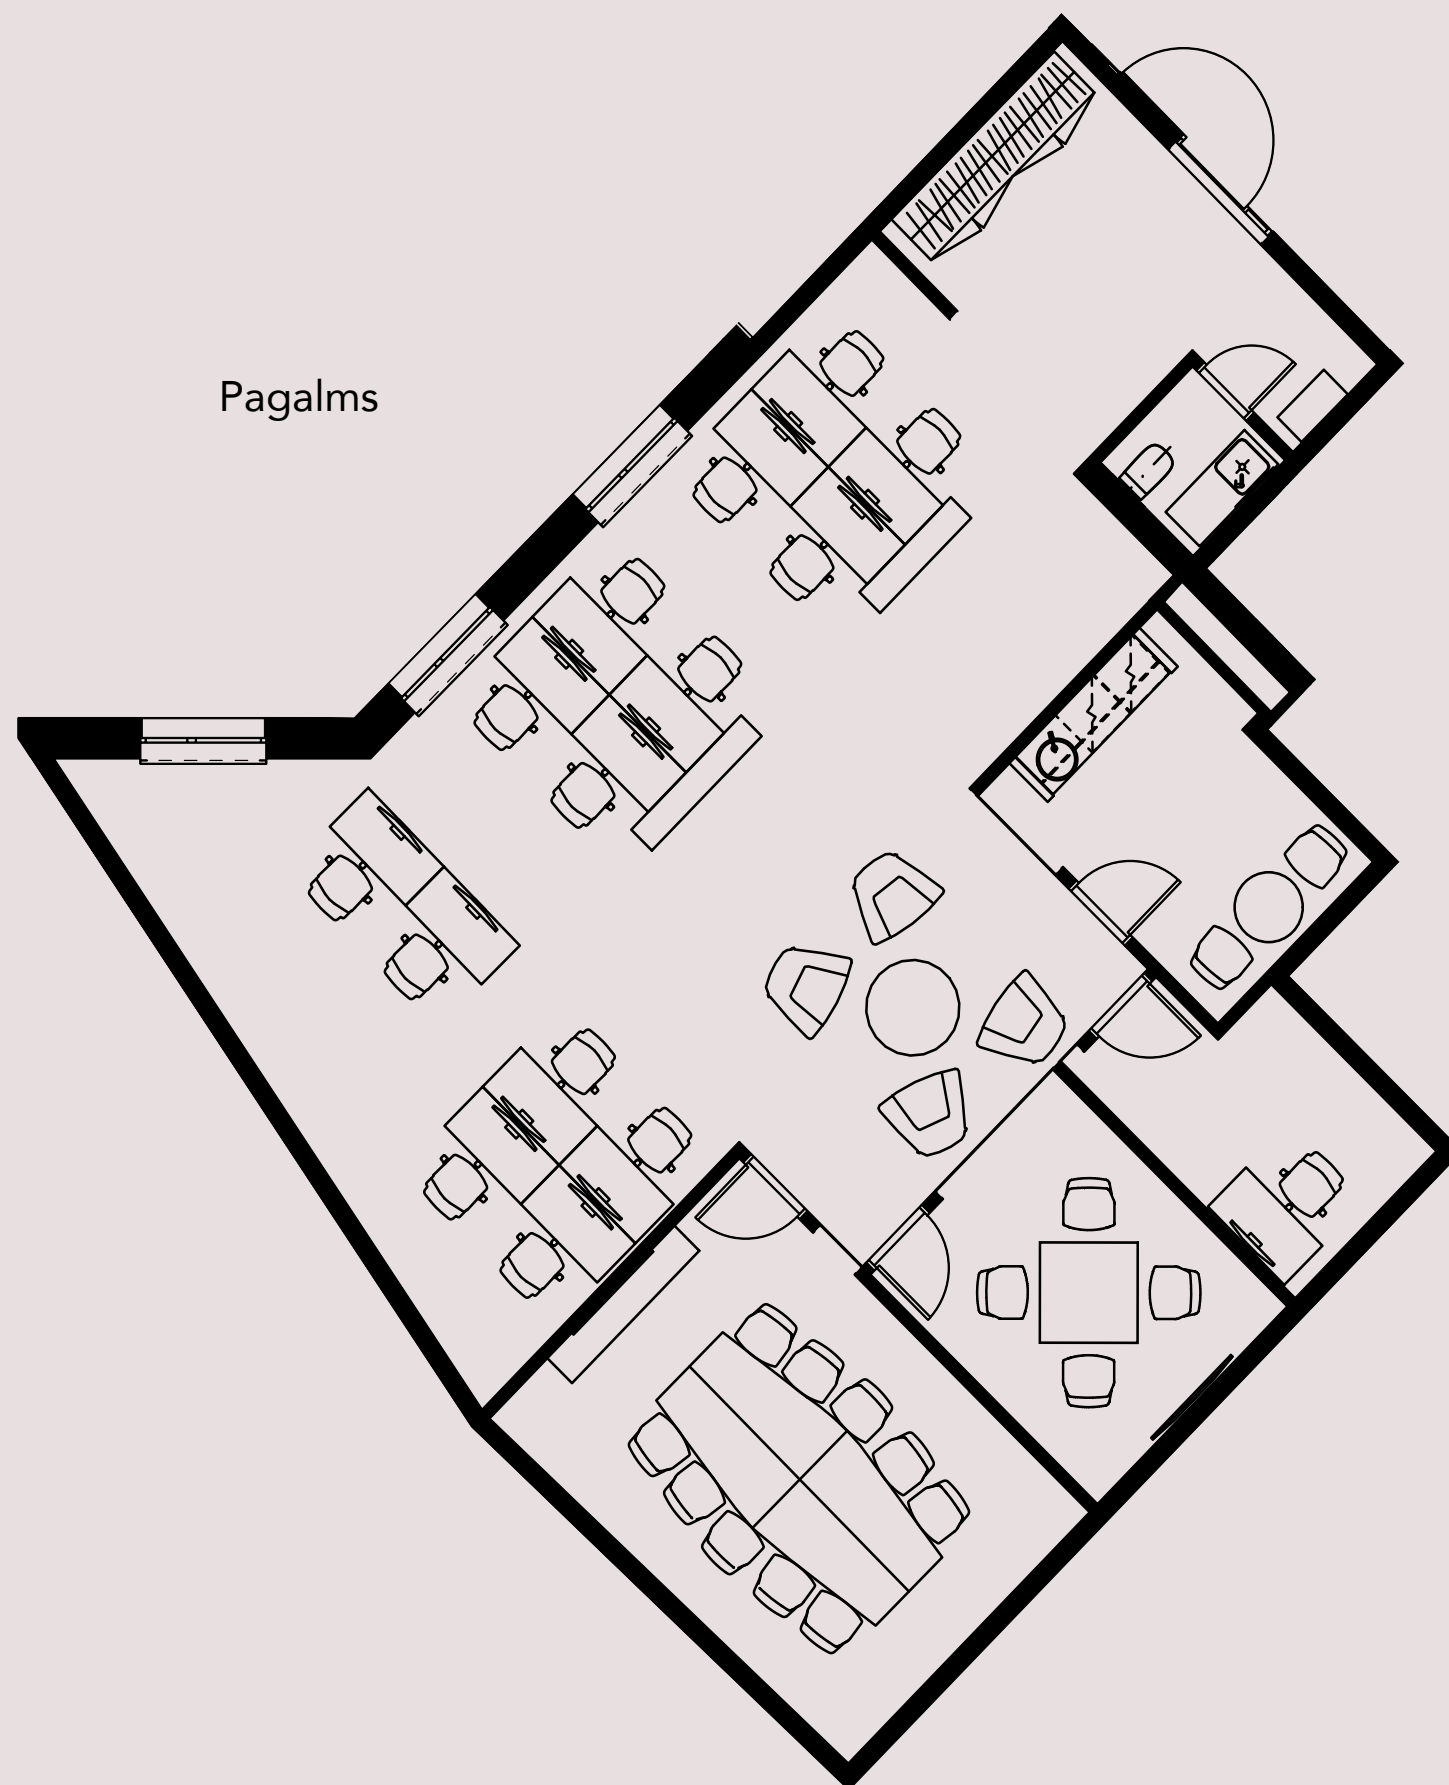

NOVIRA PLAZA

RĪGA

Pagalms

3403

Stāvs	3
Izmērs	142 m ²
Terrace	Nē
Skatīt	Pagalms
Statuss	Pieejams