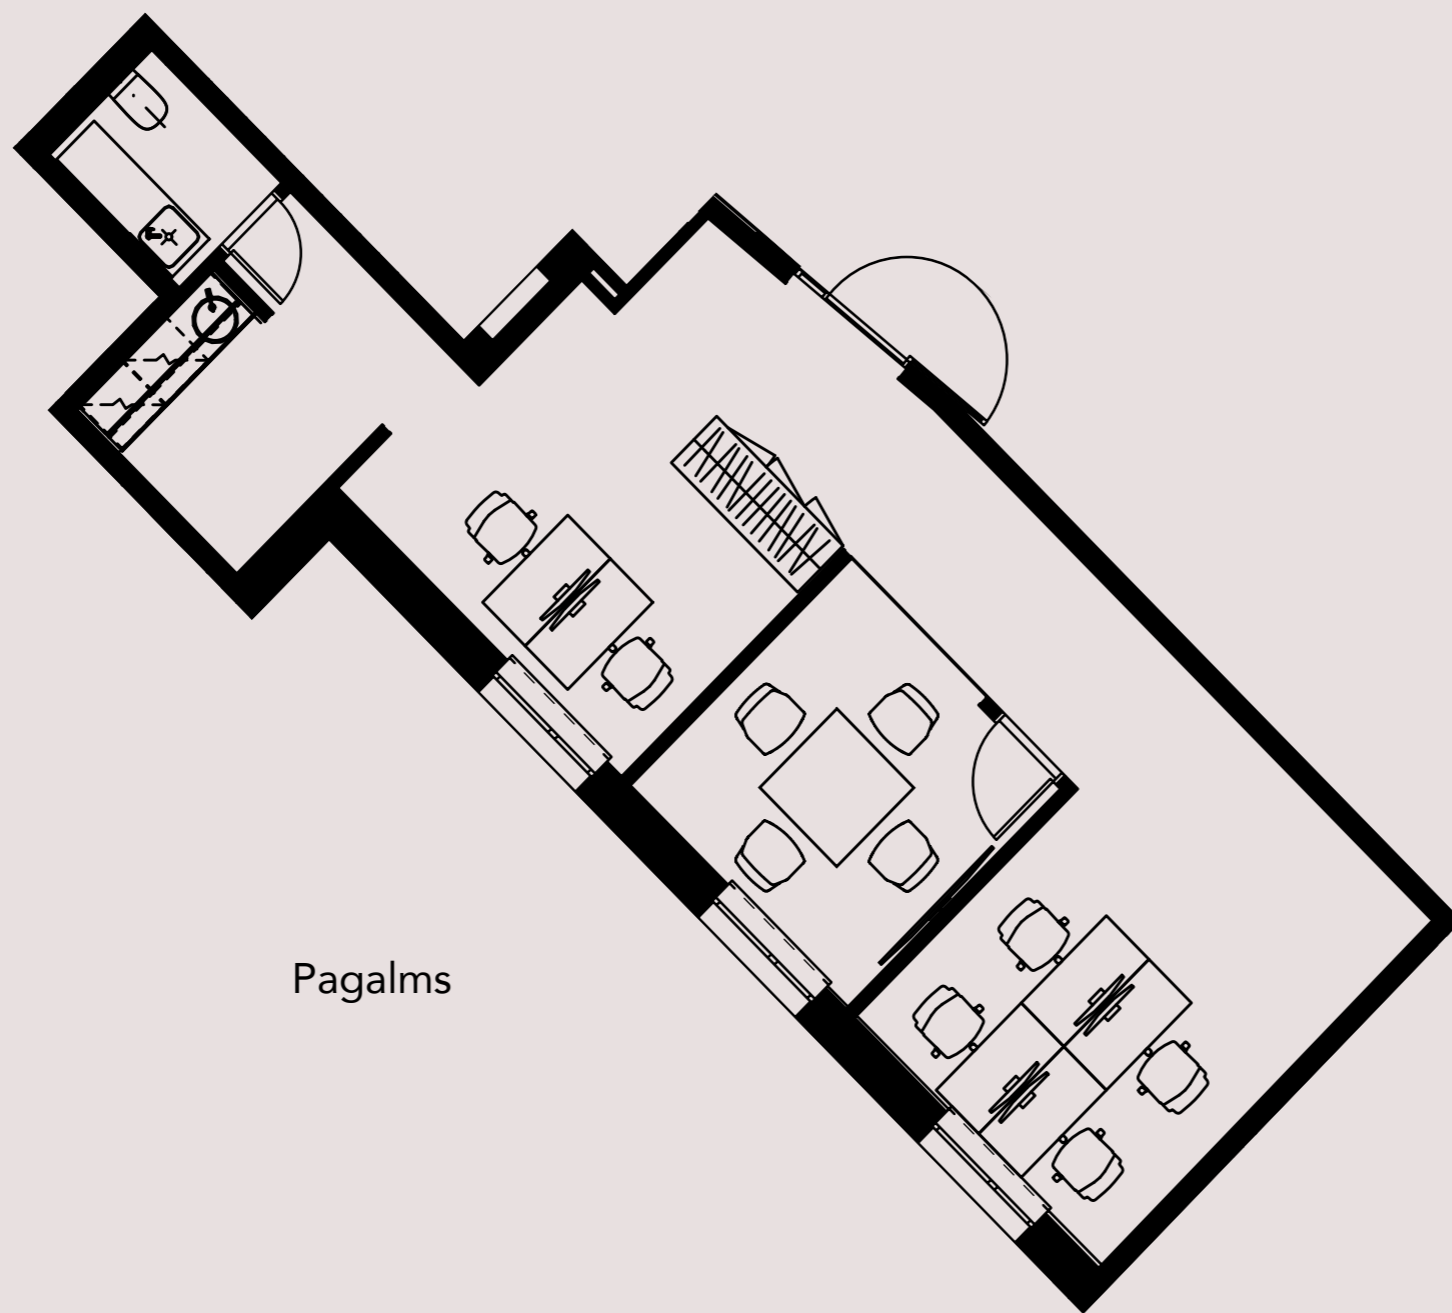

NOVIRA PLAZA RĪGA

Pagalms

**3404**

Stāvs	3
Izmērs	59 m <sup>2</sup>
Terrace	Nē
Skatīt	Pagalms
Statuss	Pieejams