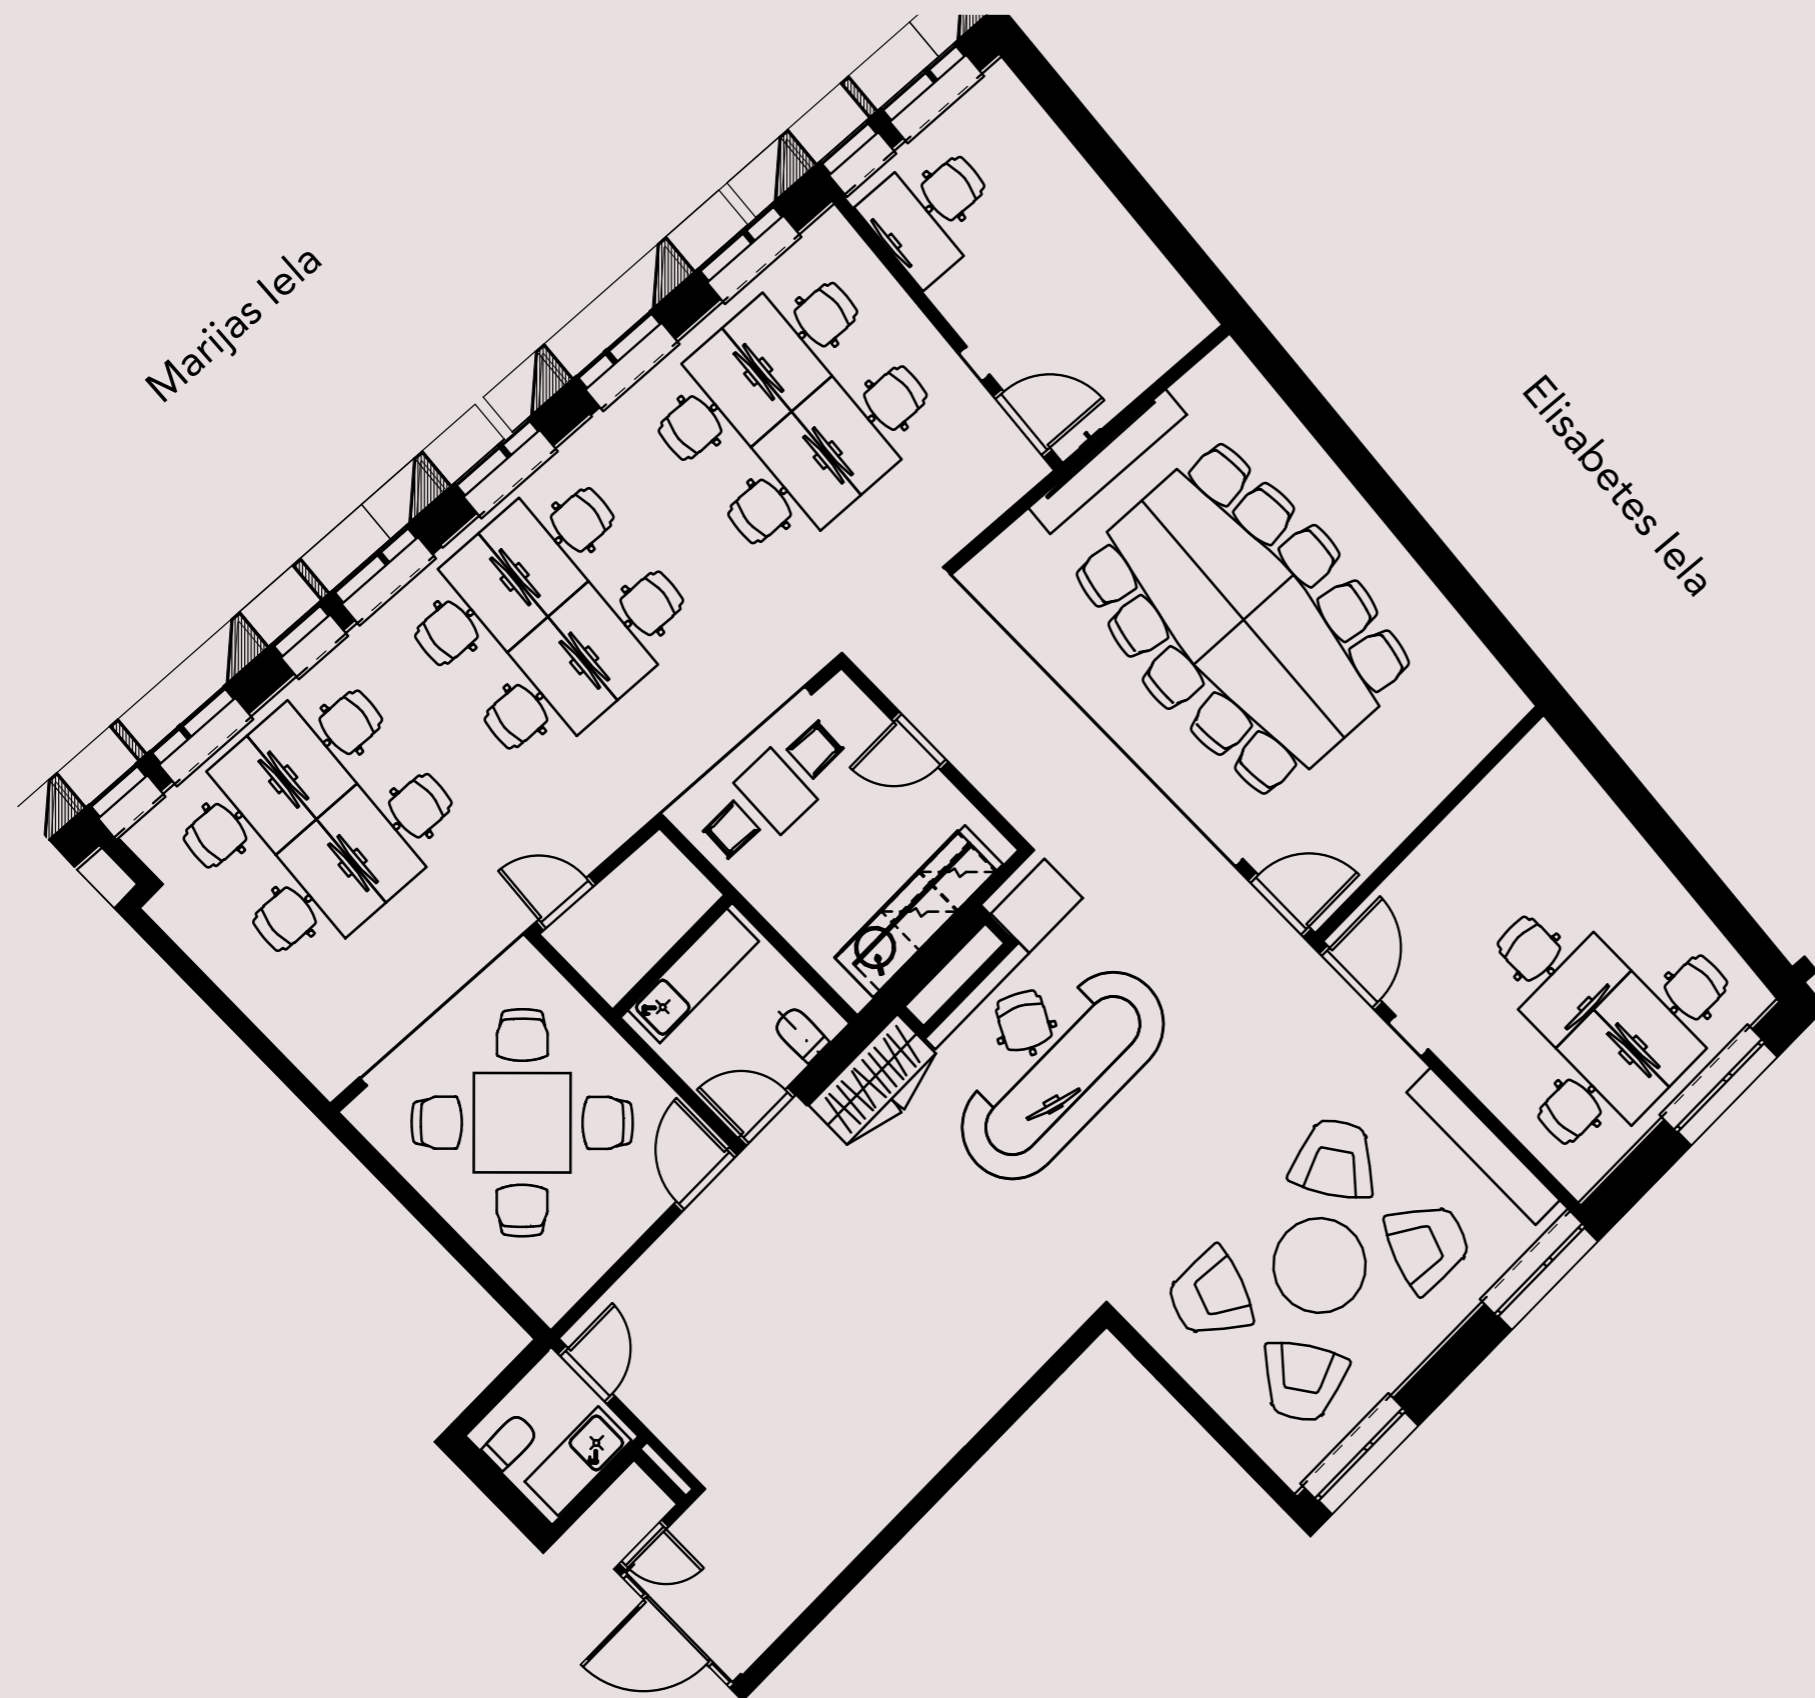

NOVIRA PLAZA RĪGA

3407

Stāvs	4
Izmērs	170 m ²
Terrace	Nē
Skatīt	Marijas iela
Statuss	Pieejams