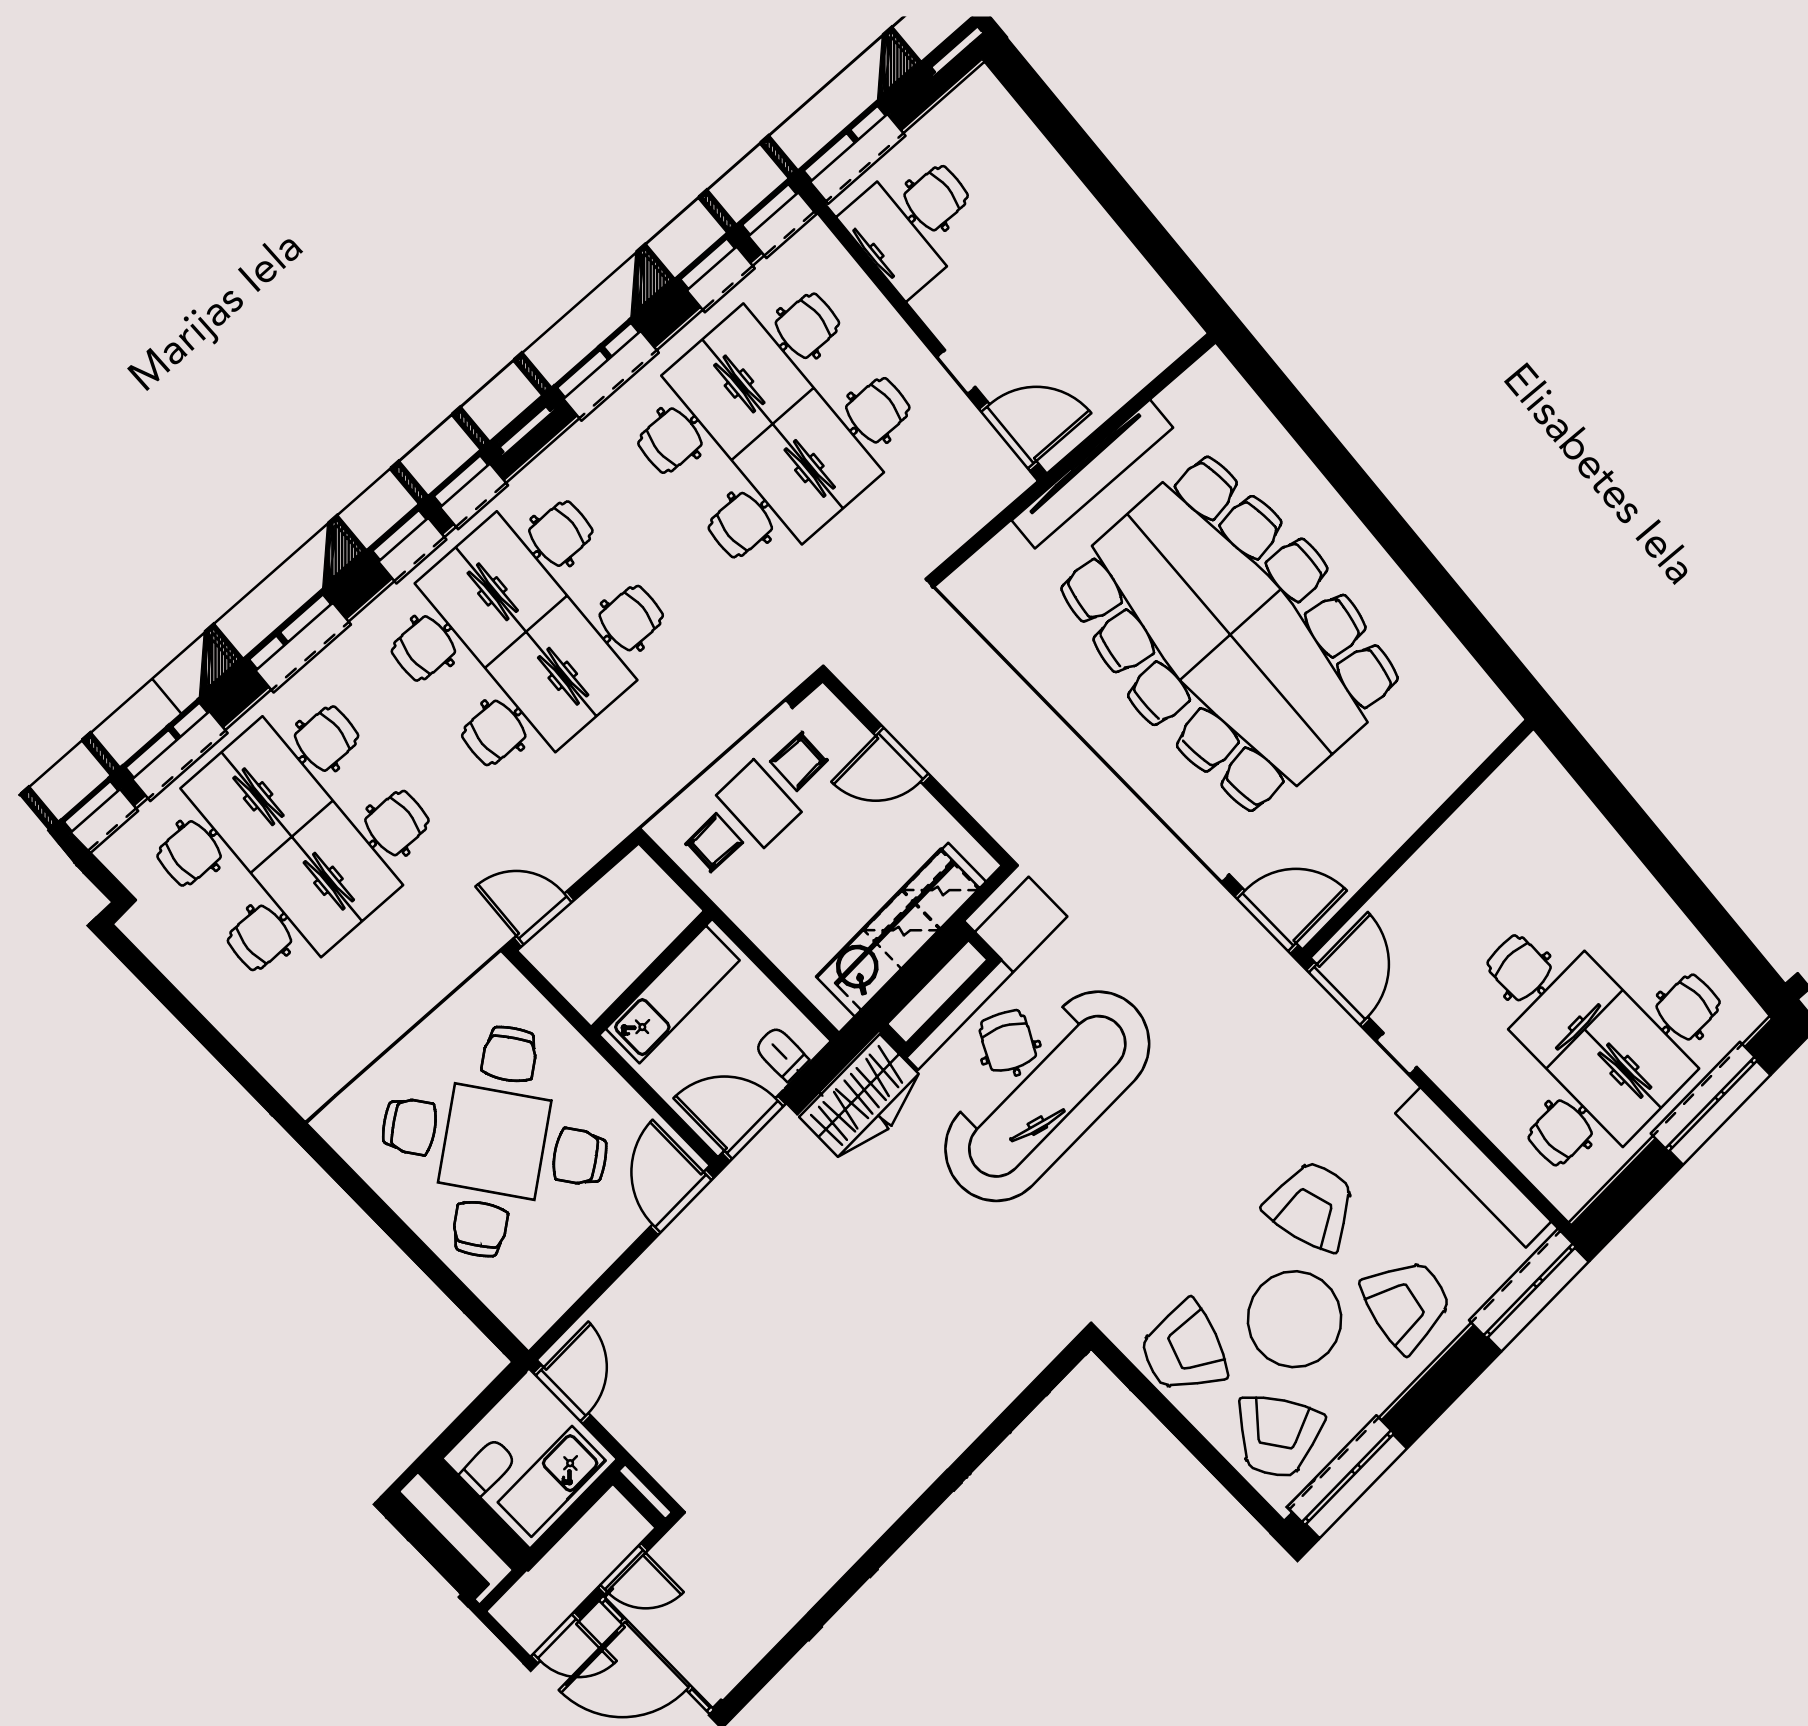

NOVIRA PLAZA RĪGA

3307

Stāvs	3
Izmērs	170 m ²
Terrace	Nē
Skatīt	Marijas iela
Statuss	Pieejams