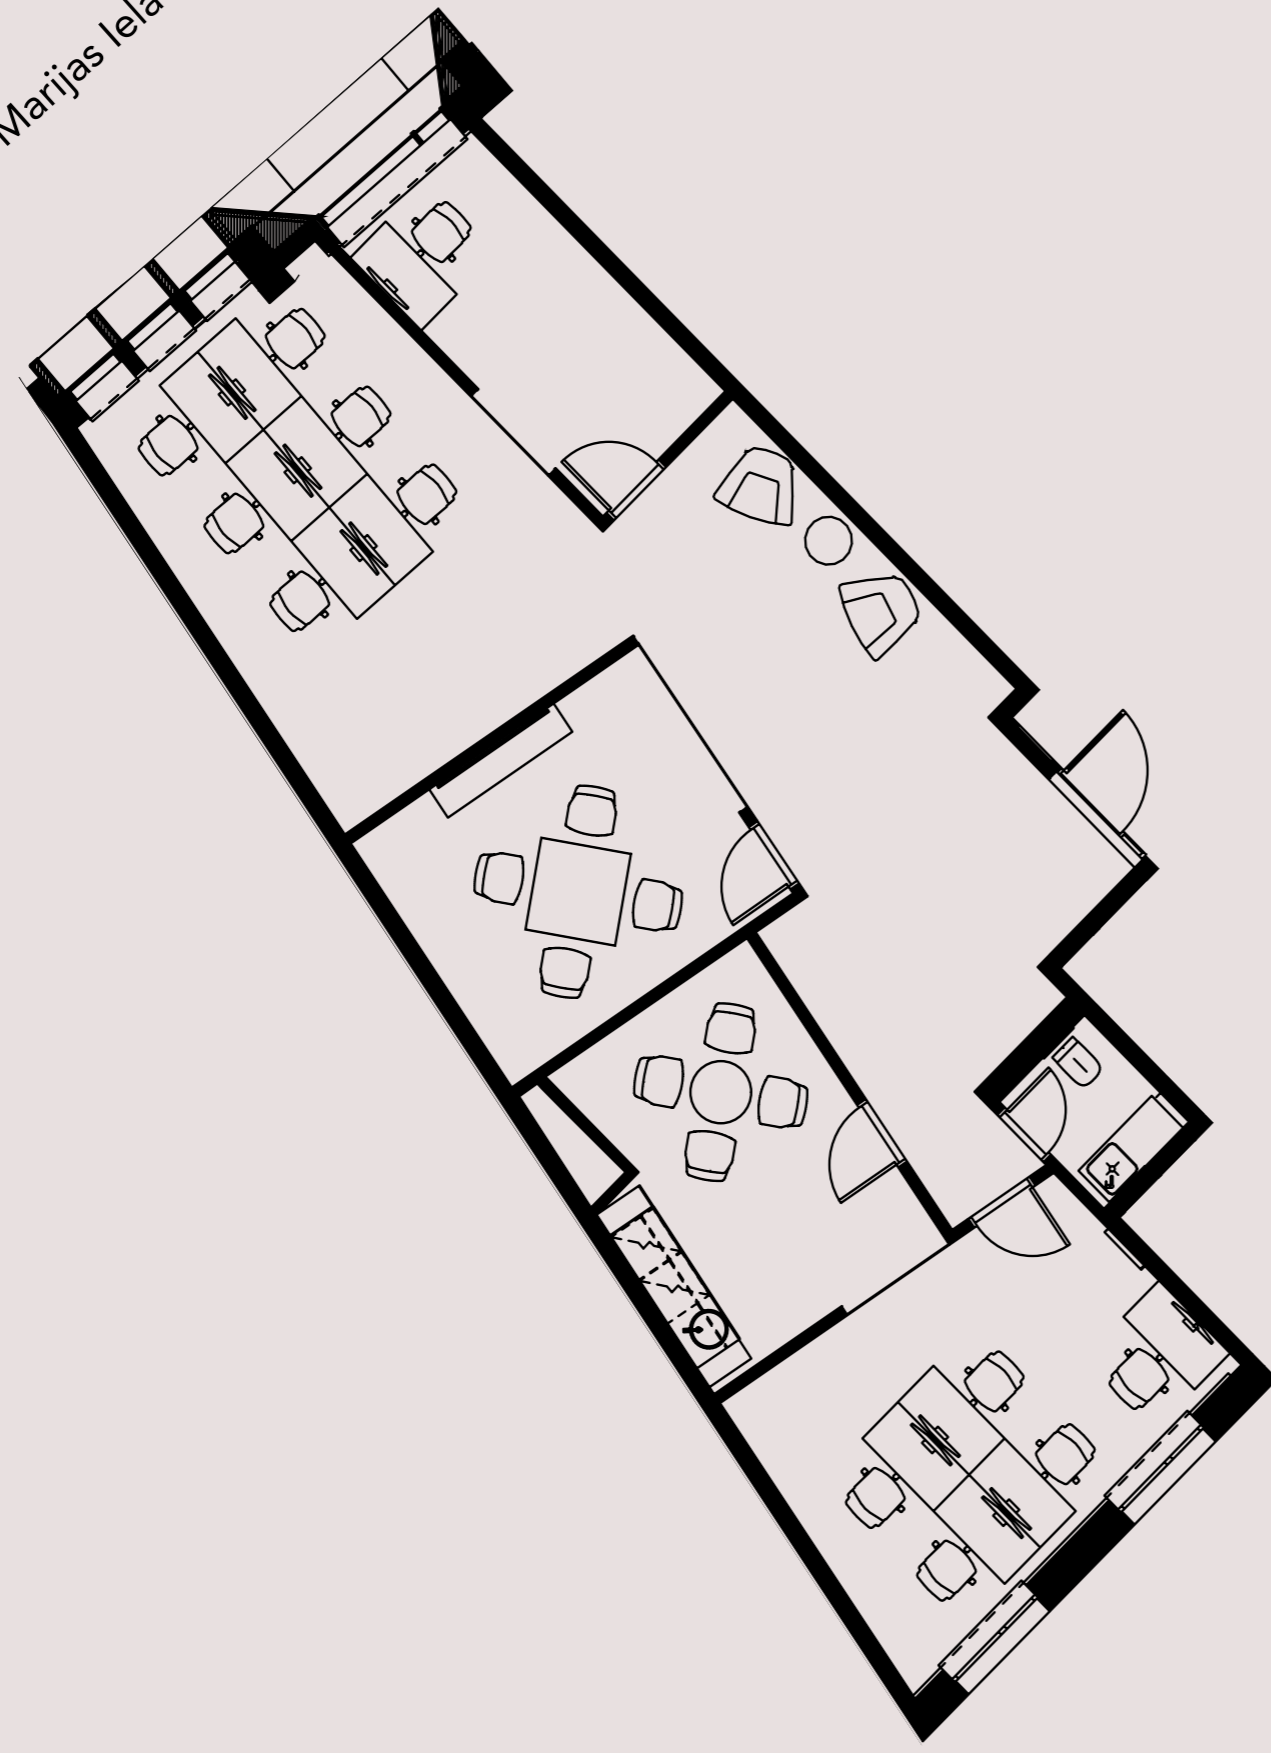

Marijas iela

NOVIRA PLAZA RĪGA

3305

Stāvs	3
Izmērs	112 m ²
Terrace	Nē
Skatīt	Marijas iela
Statuss	Pieejams